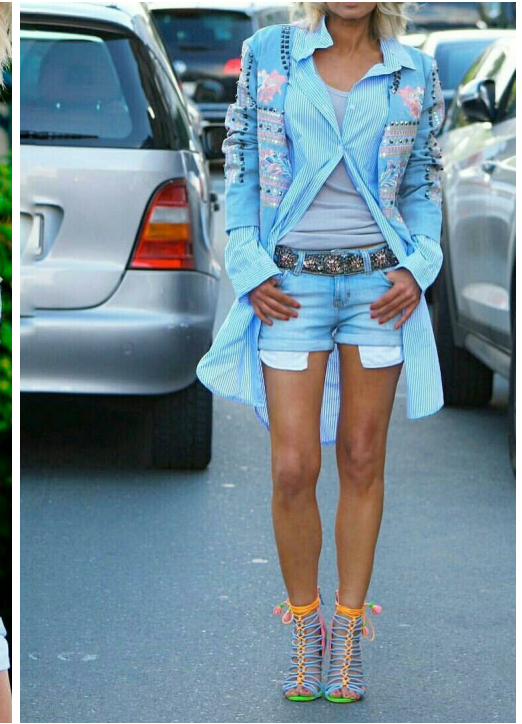

ELENA L

altura: 174, peso: 60, pecho: 85, cintura: 65, caderas: 88
<https://podium.im/es/models/elena-l>