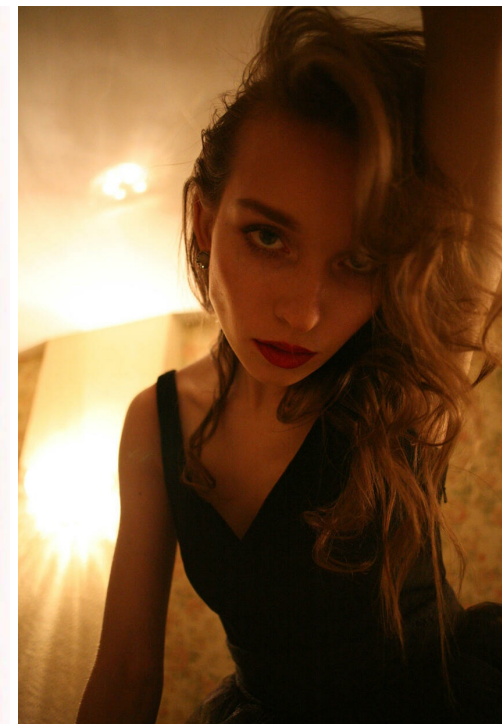

EVGENIA BELAEVA

рост: 170, вес: 47, грудь: 80, талия: 63, бедра: 83
<https://podium.im/en/models/evgenija-beljaeva>