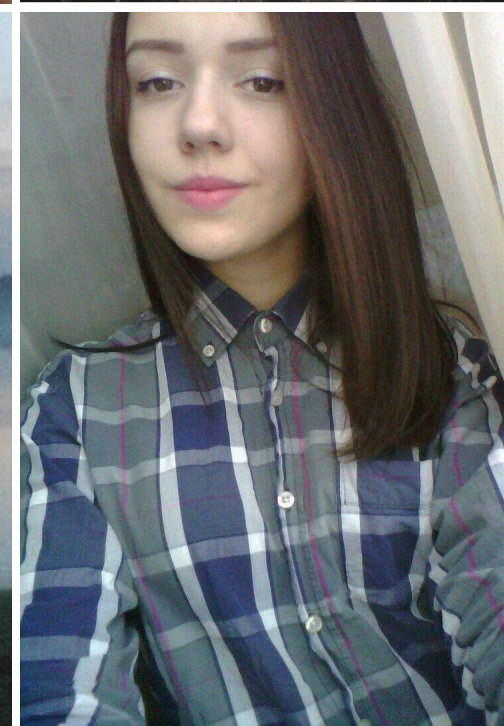

ANNA KOLOTOVA

рост: 165, вес: 57, грудь: 85, талия: 65, бедра: 90

<https://podium.im/en/models/anna-kolotova>