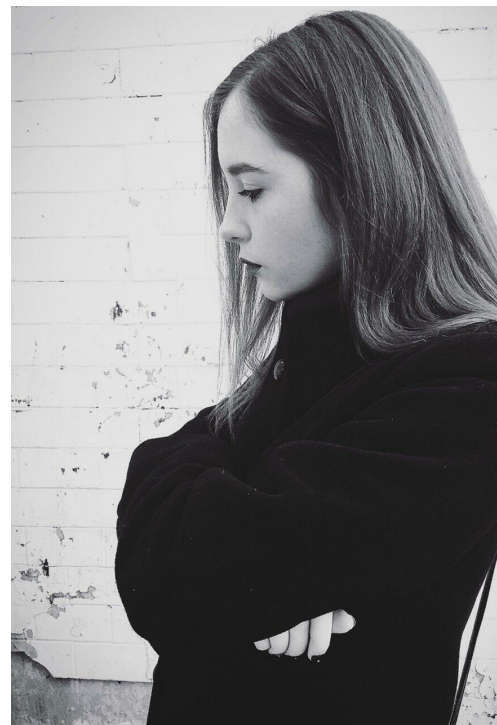

ELIZAVETA SHAHOVA

рост: 172, вес: 58, грудь: 90, талия: 74, бедра: 98
https://podium.im/en/models/elizaveta-shahova_74