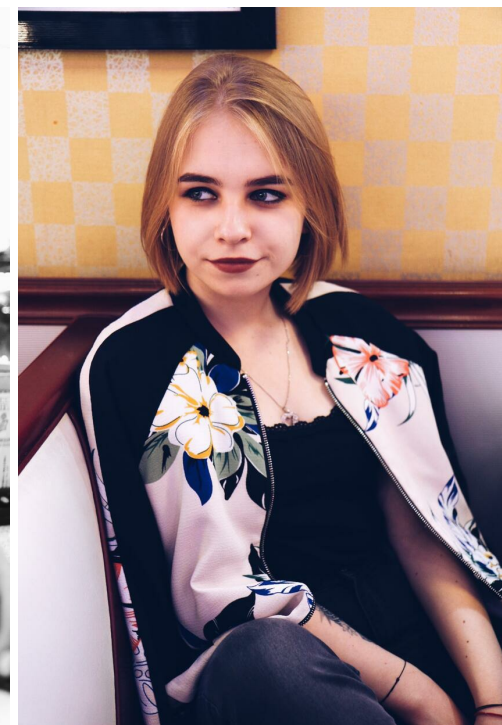

# ANASTASIA SAVEL'EVA

рост: 160, вес: 52, грудь: 79, талия: 58, бедра: 90  
<https://podium.im/en/models/anastasija-saveleva>