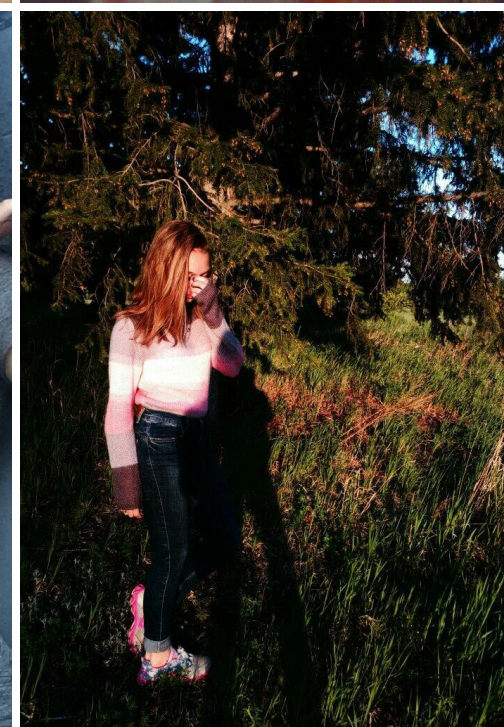

МАРИЯ САВИНОВА

рост: 160, вес: 50, грудь: 82, талия: 64, бедра: 90
<https://podium.im/en/models/httpsvkcomdura8>