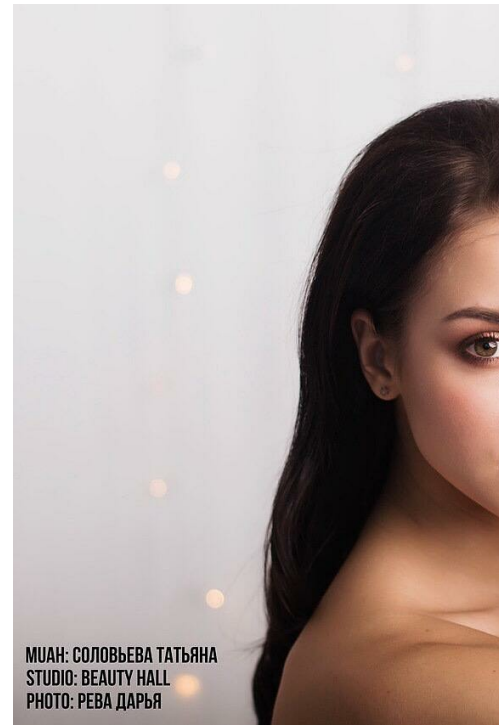

ANASTASIJA KOMLEVA

height: 160, weight: 47, chest: 86, waist: 54, thighs: 89
<https://podium.im/en/models/anastasija-komleva>

МУАН: СОЛОВЬЕВА ТАТЬЯНА
STUDIO: BEAUTY HALL
PHOTO: РЕВА ДАРЬЯ