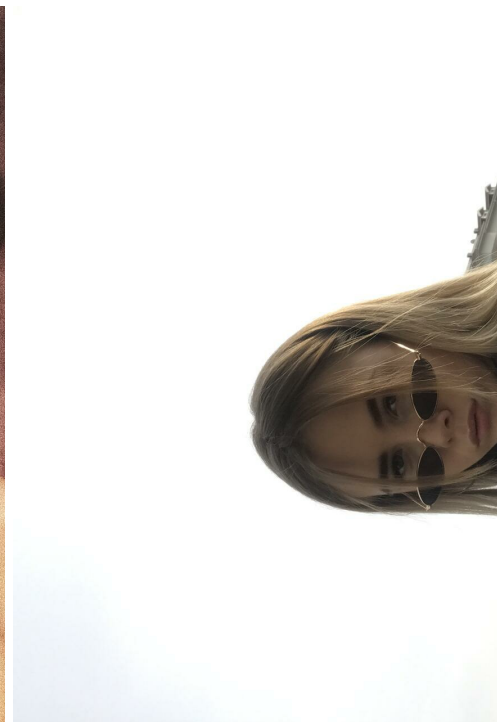

MARIA RESINA

рост: 167, вес: 47, грудь: 75, талия: 59, бедра: 80
<https://podium.im/en/models/2730794>