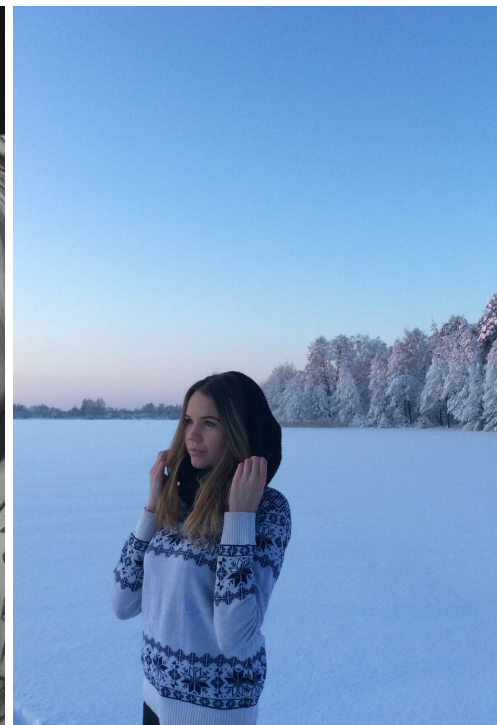

ALINA LOMAKINA

рост: 165, вес: 45, грудь: 84, талия: 61, бедра: 85

<https://podium.im/en/models/lav>