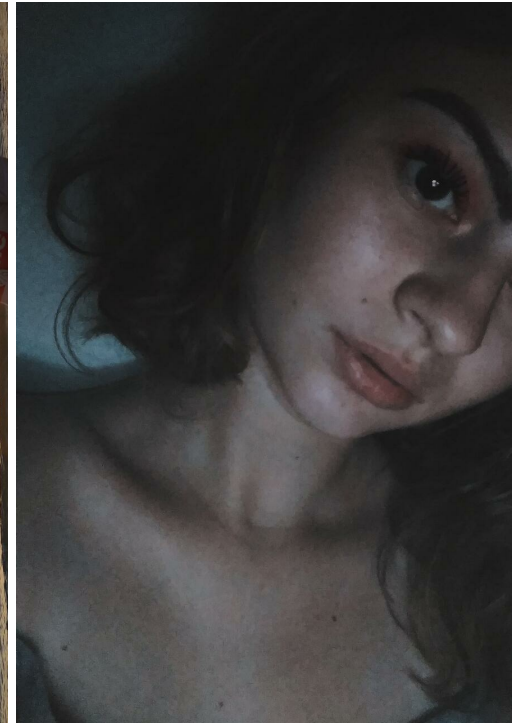

TAT'ANA NOVIK

зріст: 159, вага: 55, груди: 88, талія: 60, стегна: 95
<https://podium.im/ua/models/kolt9215gmailcom>