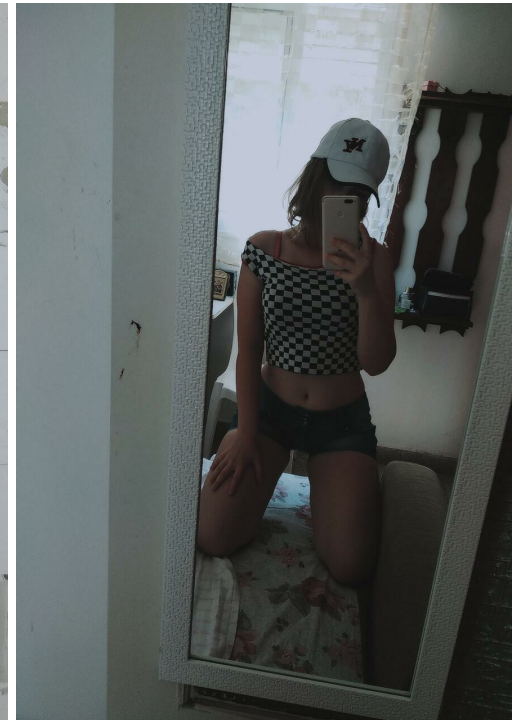

TAT'ANA NOVIK

зріст: 159, вага: 55, груди: 88, талія: 60, стегна: 95
<https://podium.im/ua/models/kolt9215gmailcom>