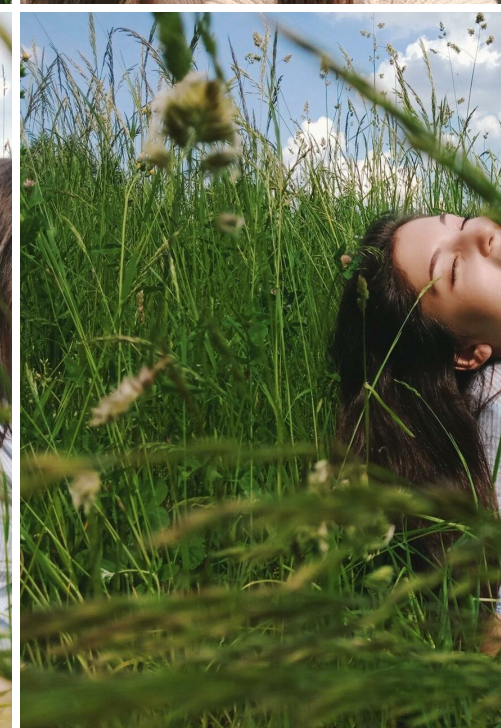

TAT'ANA GALICKAA

рост: 165, вес: 60, грудь: 85, талия: 65, бедра: 90
<https://podium.im/en/models/2813939>