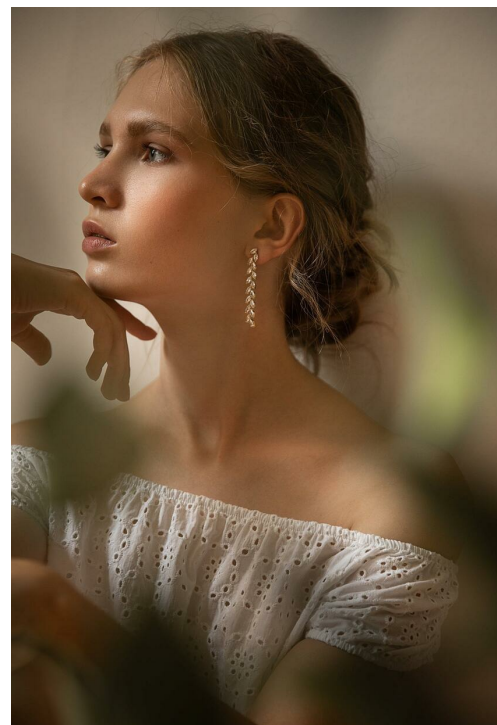

SVETLANA SALIMOVA

рост: 167, вес: 48, грудь: 78, талия: 58, бедра: 90
<https://podium.im/en/models/2815209>