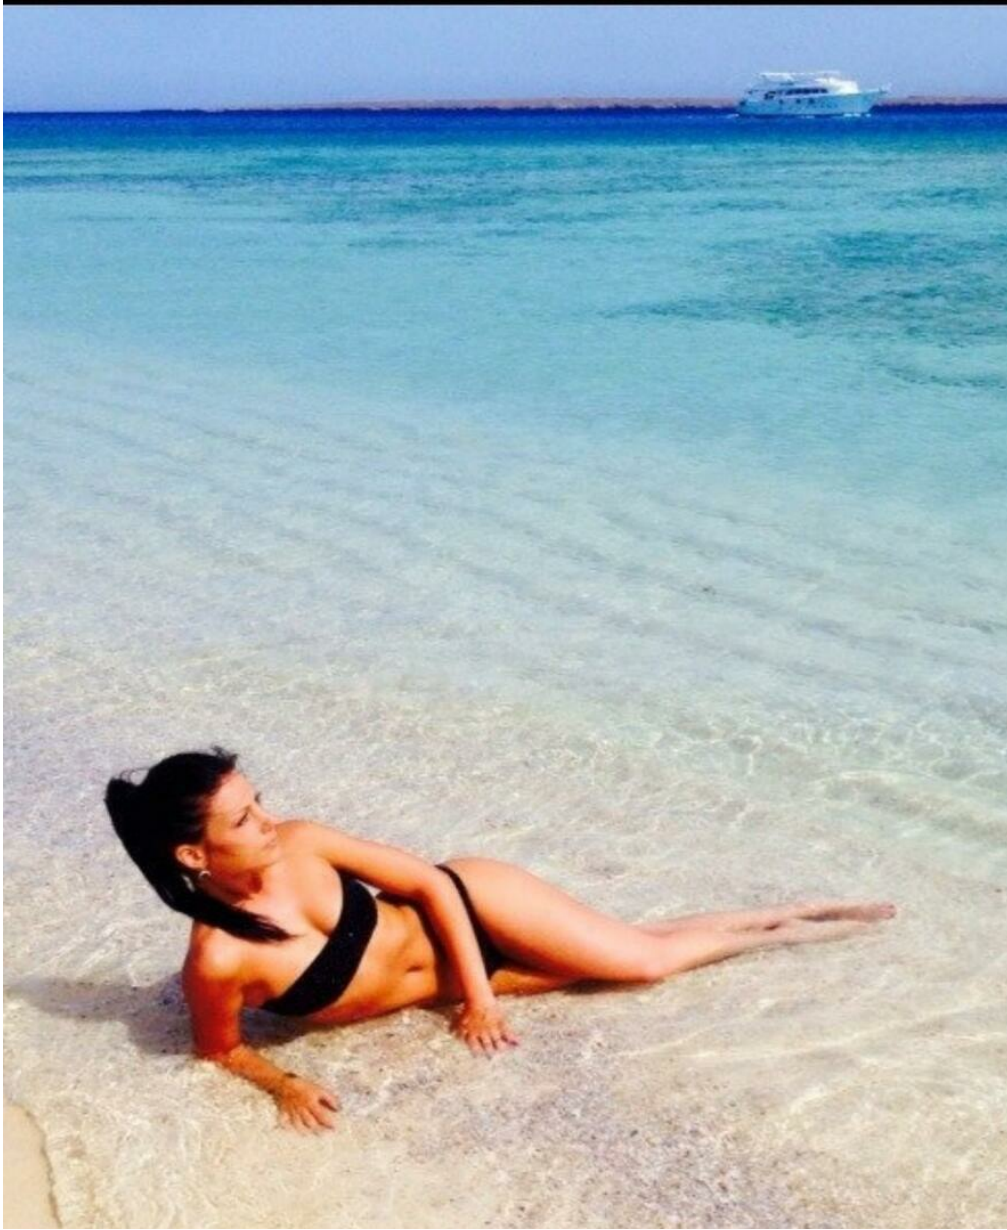

OL'GA PROTASOVA

Größe: 169, Gewicht: 50, Brust: 83, Taille: 60, Hüfte: 91
<https://podium.im/de/models/2815933>