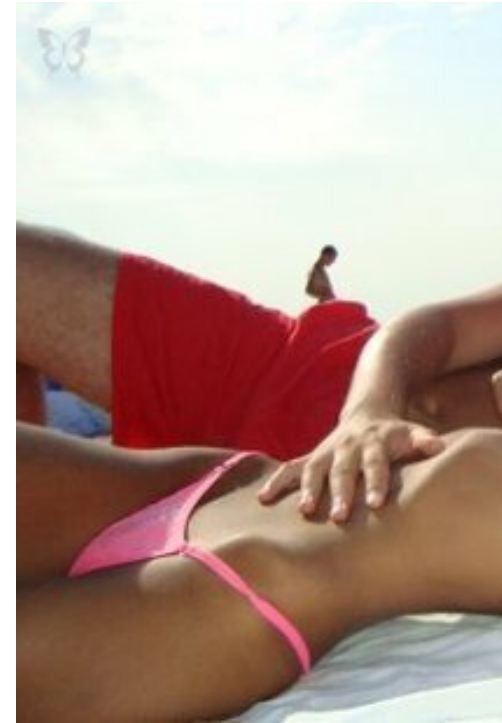

# VASILISA ANTONOVA

Größe: 181, Gewicht: 50, Brust: 2, Taille: 55, Hüfte: 88  
<https://podium.im/de/models/1889>