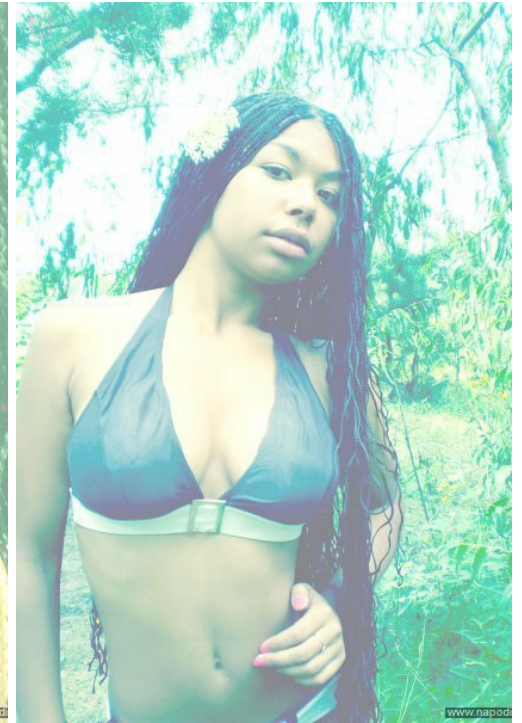

# ROZALINA BONDAR'

altura: 165, peso: 49, pecho: 90, cintura: 60, caderas: 91  
<https://podium.im/es/models/2002417>