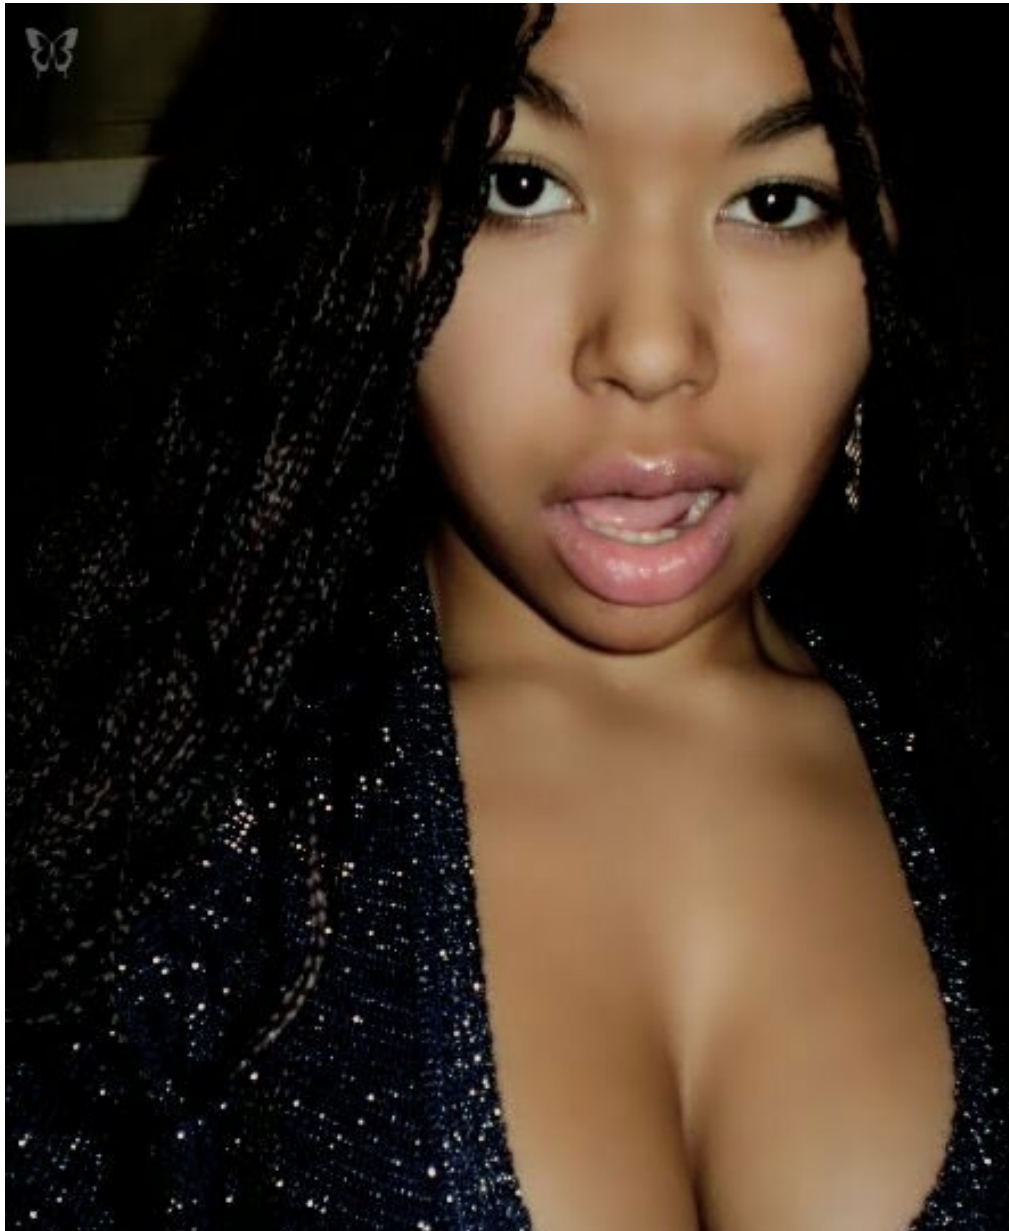

# ROZALINA BONDAR'

altura: 165, peso: 49, pecho: 90, cintura: 60, caderas: 91  
<https://podium.im/es/models/2002417>