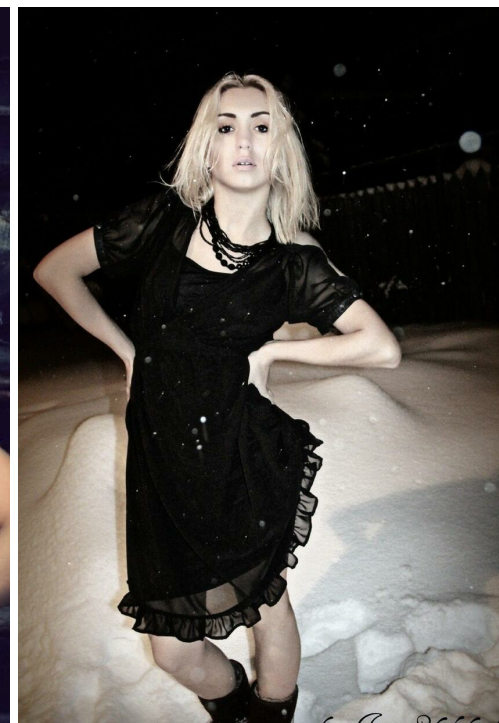

ANNA SHEVCHENKO

зріст: 165, вага: 51, груди: 84, талія: 63, стегна: 90
<https://podium.im/ua/models/angel-ann>