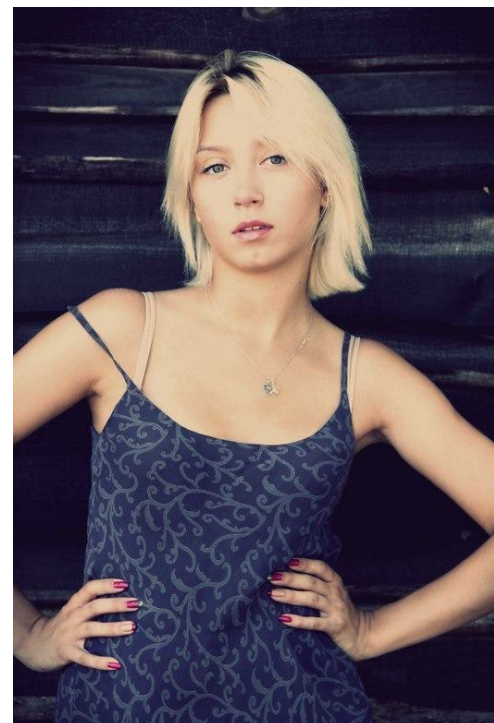

ANNA SHEVCHENKO

зріст: 165, вага: 51, груди: 84, талія: 63, стегна: 90
<https://podium.im/ua/models/angel-ann>