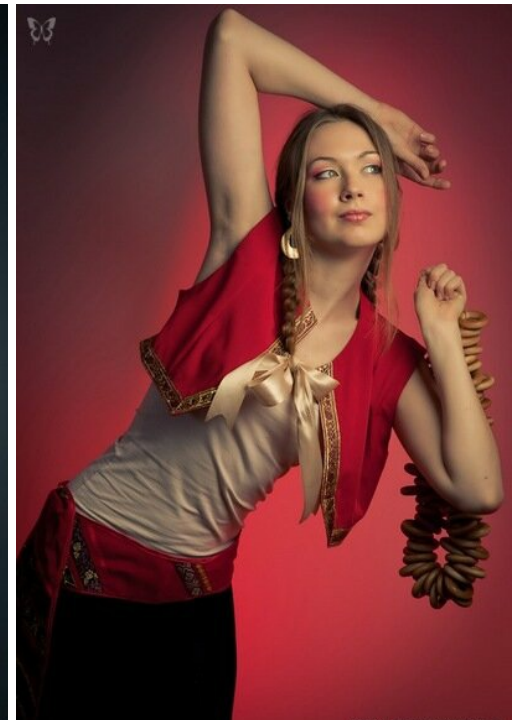

MILA SAENKO

Größe: 173, Gewicht: 5, Brust: 84, Taille: 61, Hüfte: 91
<https://podium.im/de/models/2024641>