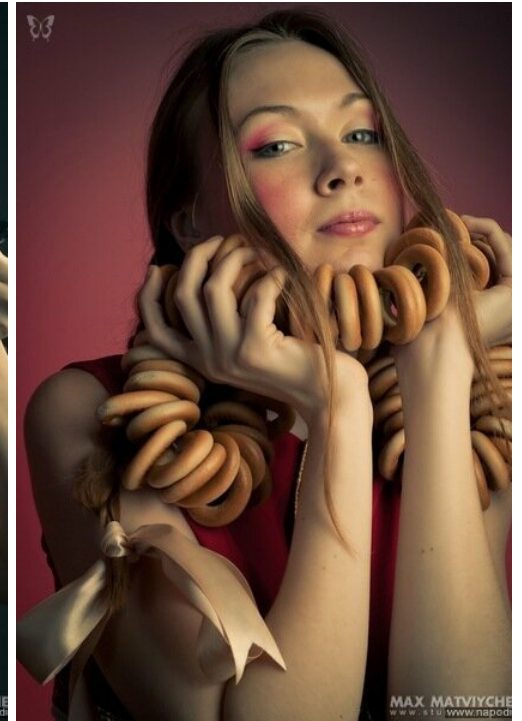

MILA SAENKO

Größe: 173, Gewicht: 5, Brust: 84, Taille: 61, Hüfte: 91
<https://podium.im/de/models/2024641>