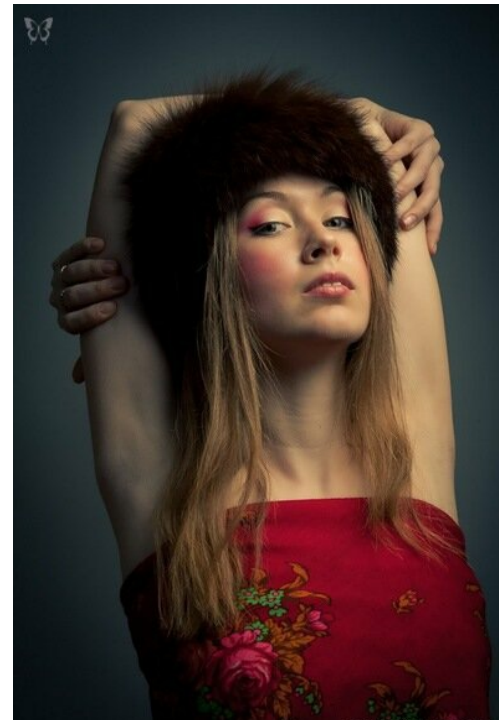

MILA SAENKO

Größe: 173, Gewicht: 5, Brust: 84, Taille: 61, Hüfte: 91
<https://podium.im/de/models/2024641>