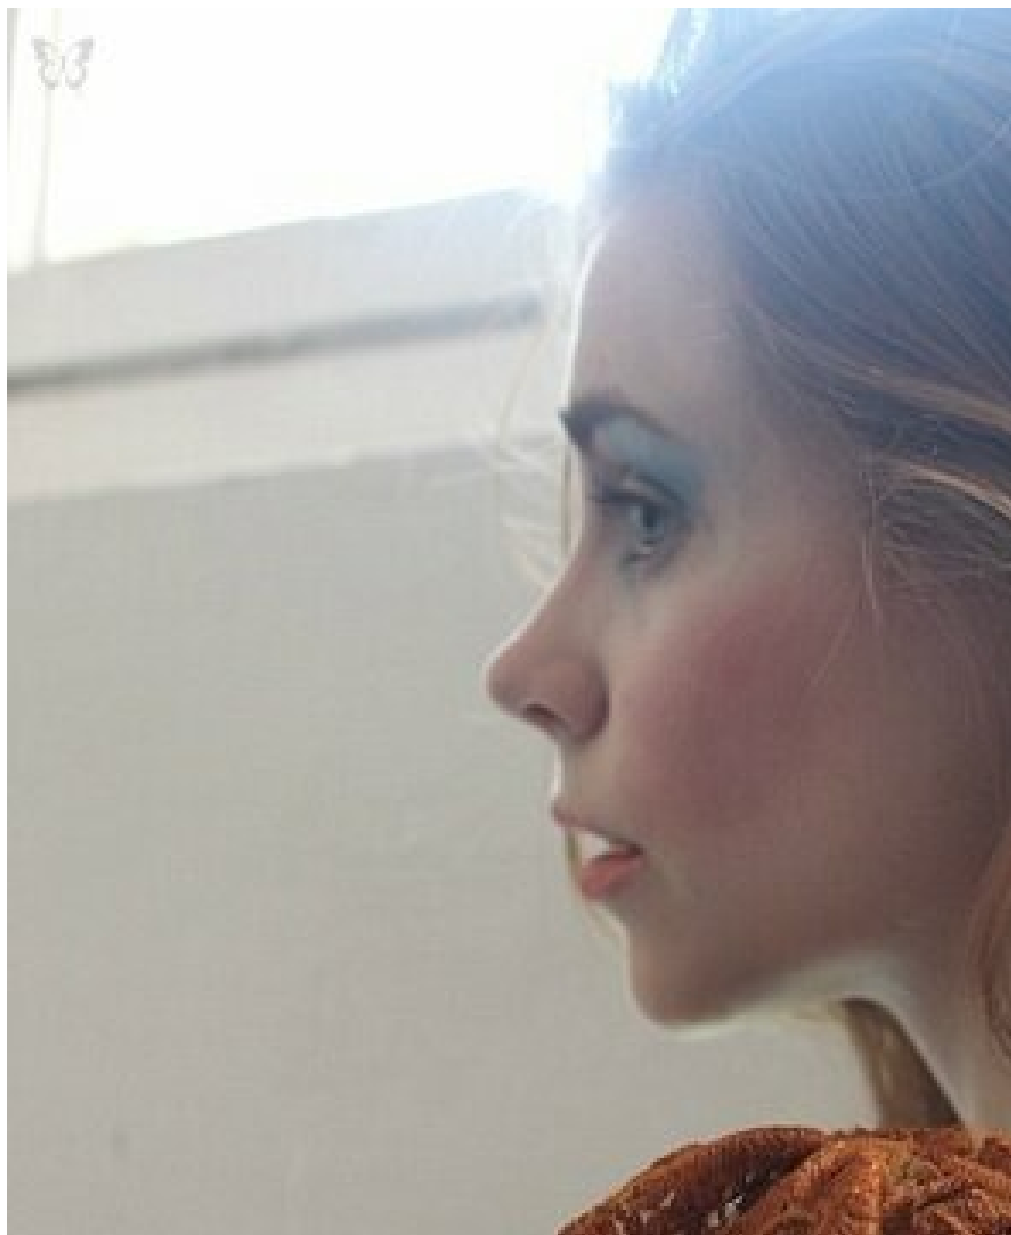

TAMARA MESAC

Größe: 173, Gewicht: 45, Brust: 82, Taille: 56, Hüfte: 82
<https://podium.im/de/models/2032411>