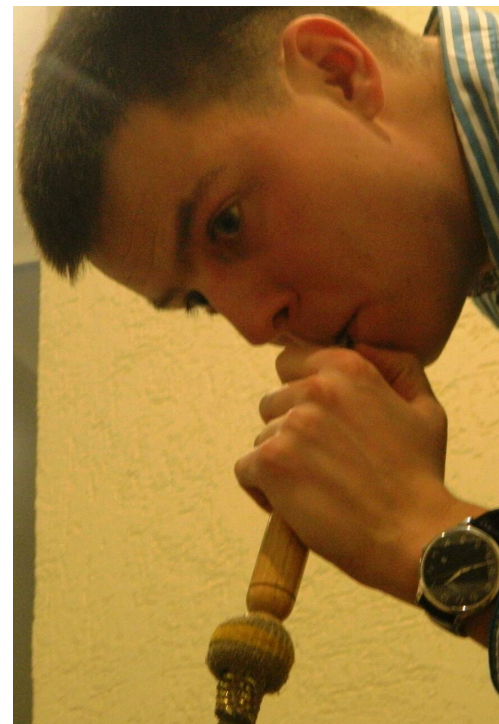

ARTEM S

рост: 189, вес: 87, грудь: 100, талия: 88, бедра: 100
<https://podium.im/models/2040702>