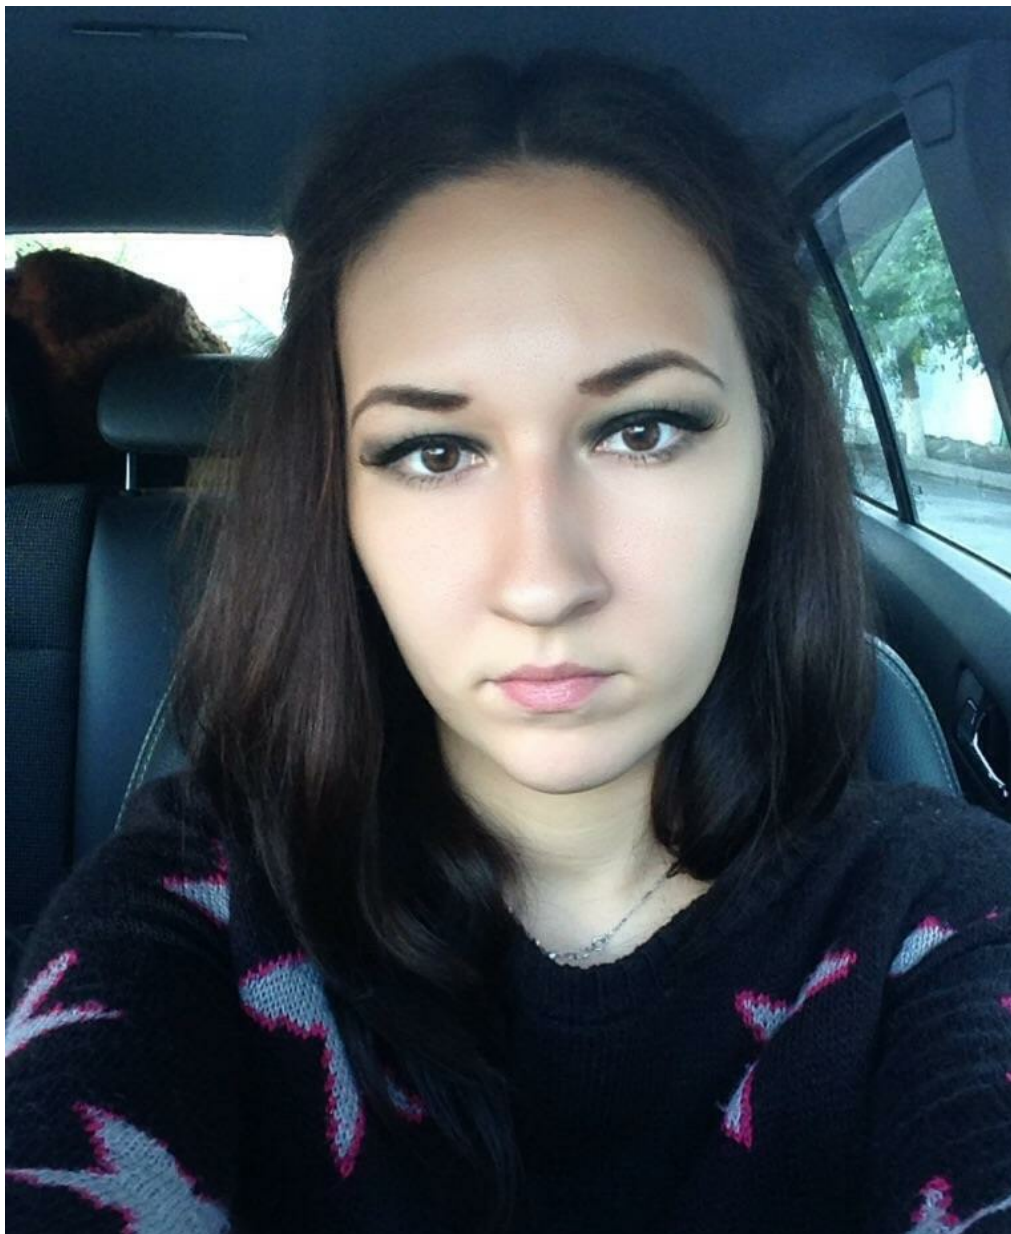

EKATERINA KULANINA

Größe: 171, Gewicht: 60, Brust: 95, Taille: 65, Hüfte: 95
<https://podium.im/de/models/2042489>