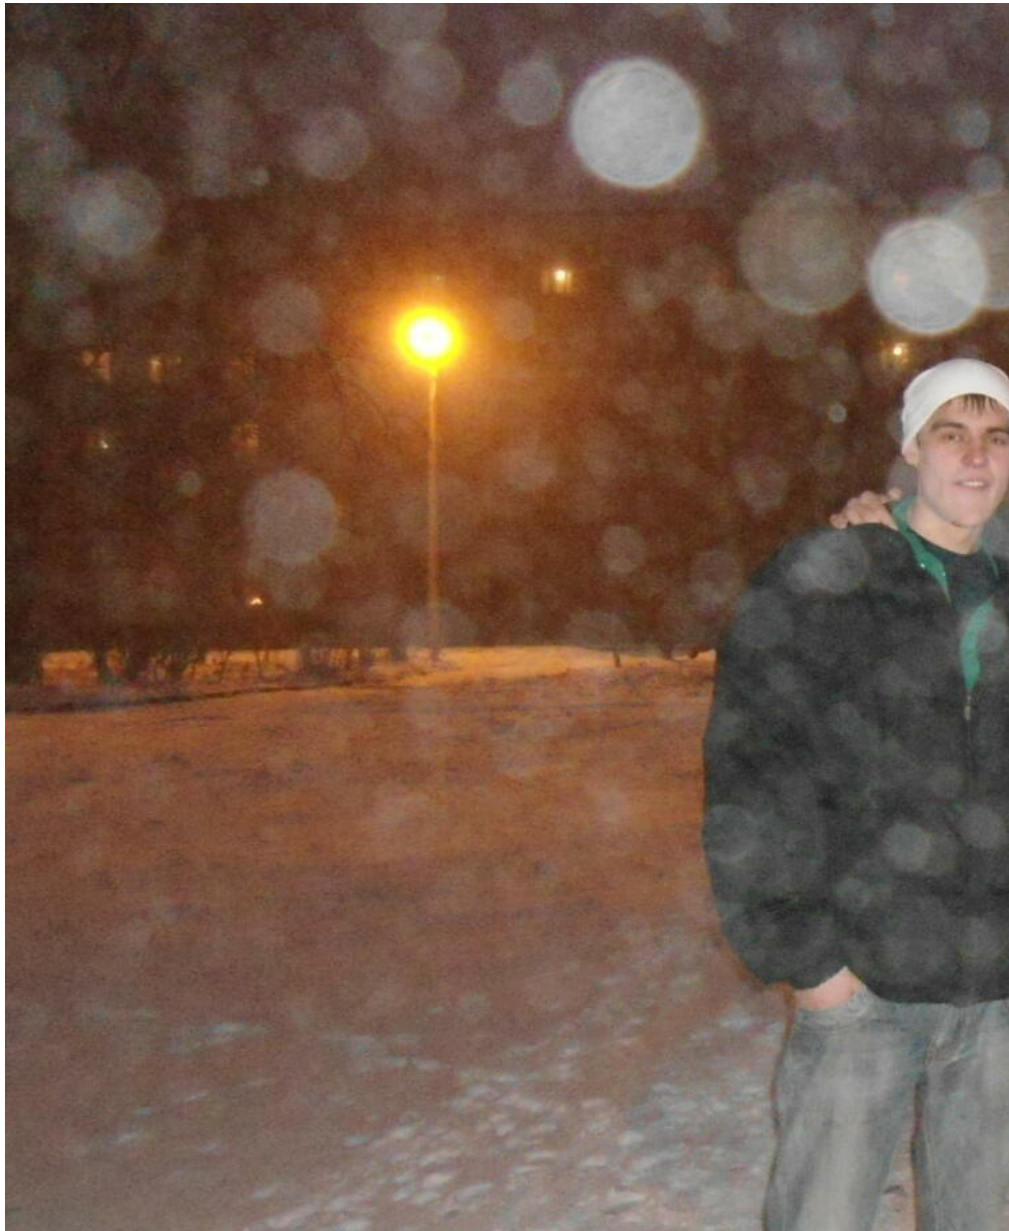

ROMA DEEV

Größe: 175, Gewicht: 78, Brust: 93, Taille: 68, Hüfte: 87
<https://podium.im/de/models/2045346>