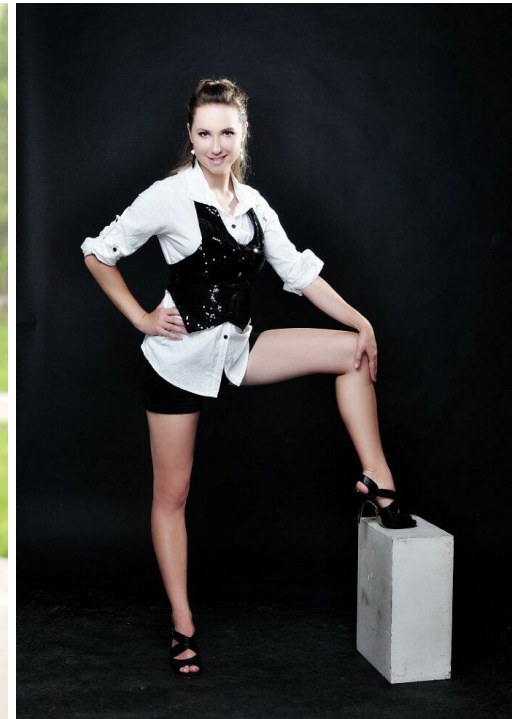

OLYA

Größe: 176, Gewicht: 58, Brust: 86, Taille: 63, Hüfte: 90
<https://podium.im/de/models/2062201>