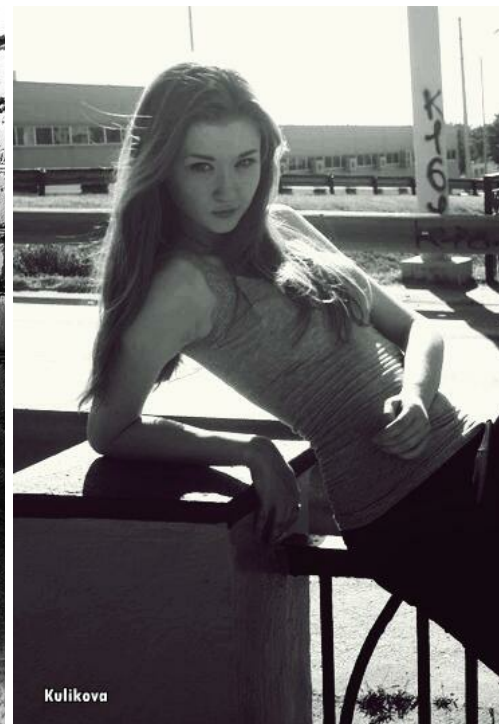

# ANNA SHVETC

Größe: 174, Gewicht: 51, Brust: 81, Taille: 59, Hüfte: 86  
<https://podium.im/de/models/2074271>

Kulikova

Lyamzenko

by Lyamz