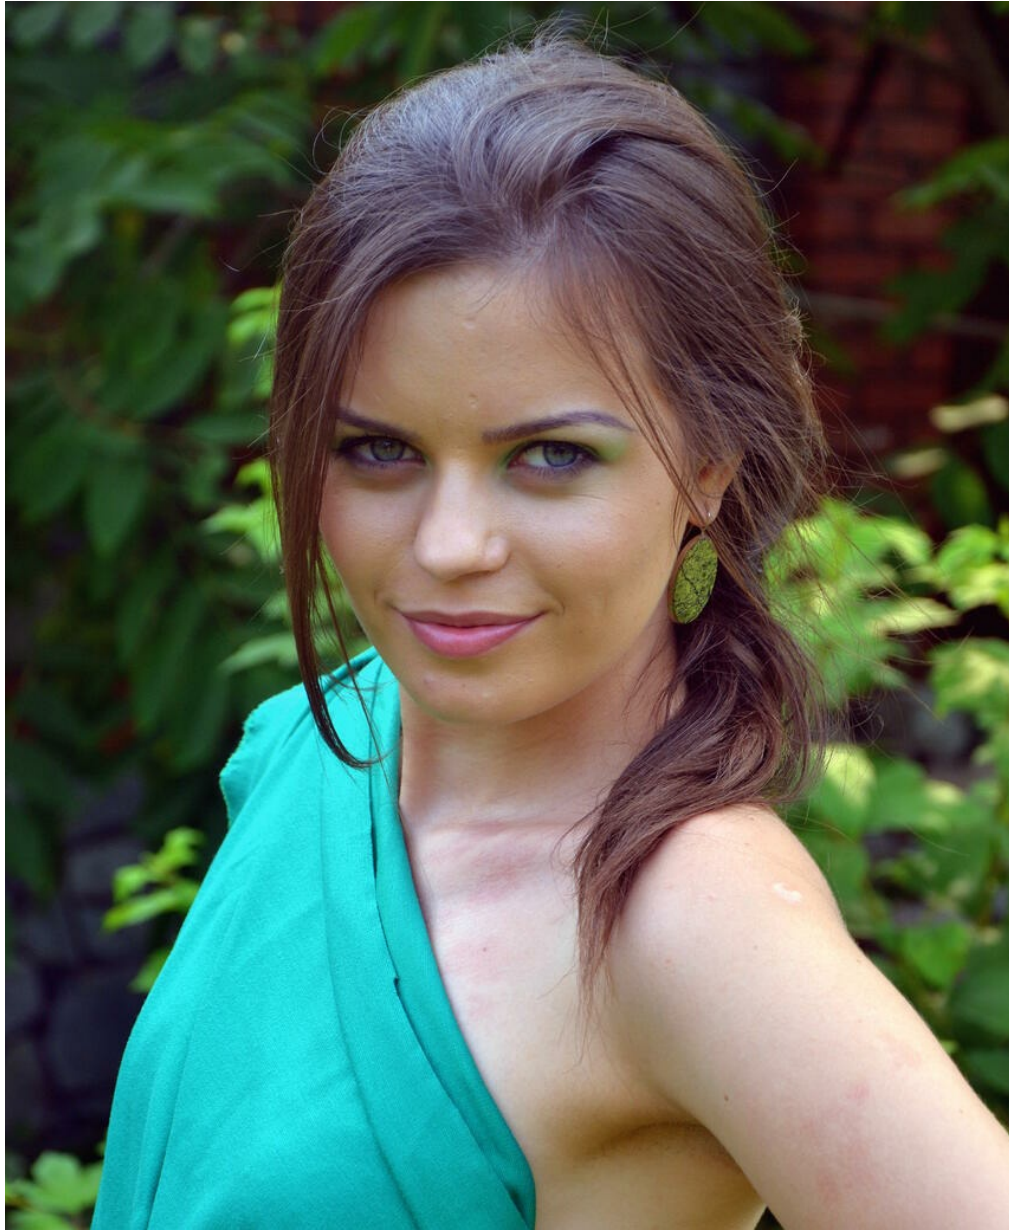

KRISTINA SAMOHINA

Größe: 170, Gewicht: 50, Brust: 84, Taille: 63, Hüfte: 90
<https://podium.im/de/models/2087701>