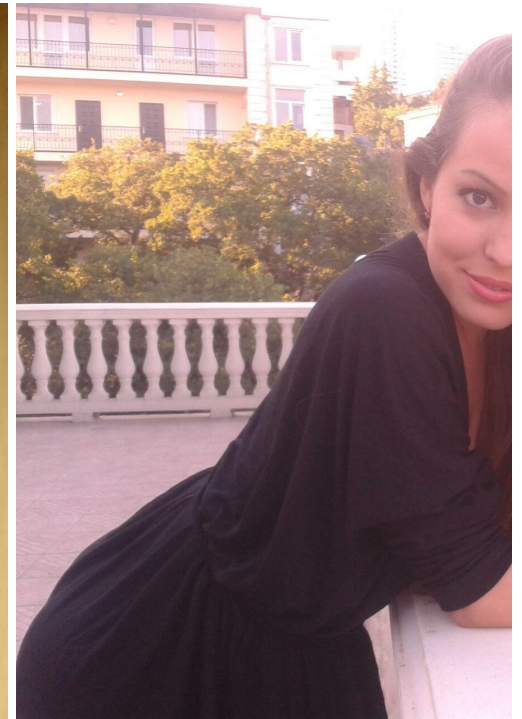

# LIANA KARINA

Größe: 160, Gewicht: 47, Brust: 82, Taille: 62, Hüfte: 90  
<https://podium.im/de/models/liana-karina>