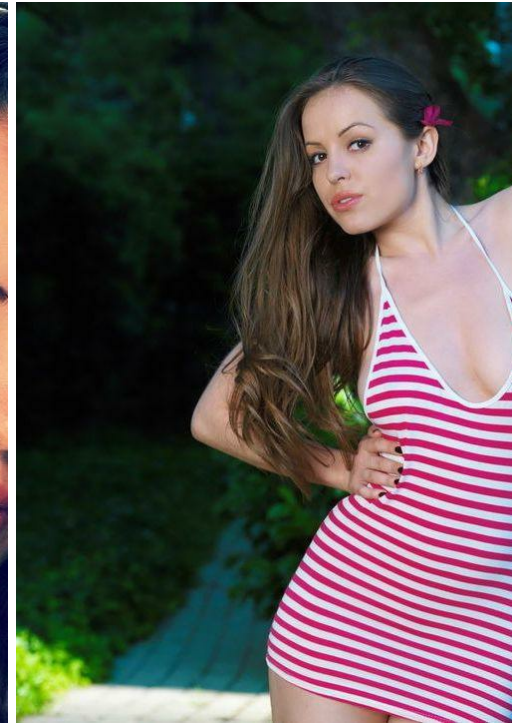

# LIANA KARINA

Größe: 160, Gewicht: 47, Brust: 82, Taille: 62, Hüfte: 90  
<https://podium.im/de/models/liana-karina>