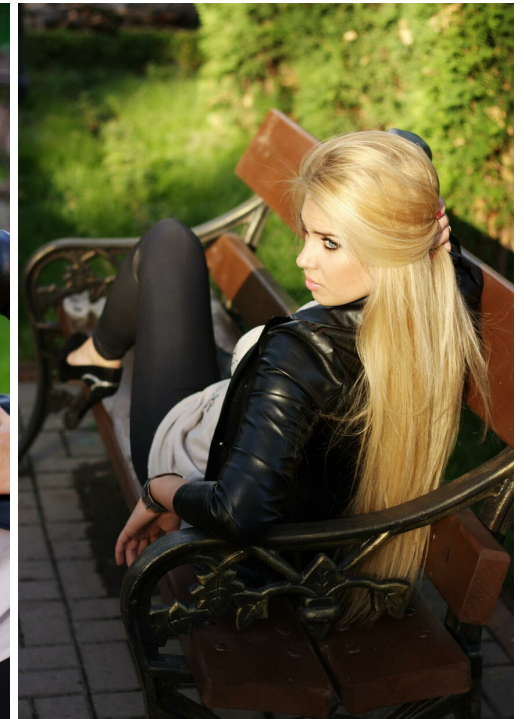

ANITA

Größe: 171, Gewicht: 54, Brust: 87, Taille: 60, Hüfte: 92
<https://podium.im/de/models/2247893>