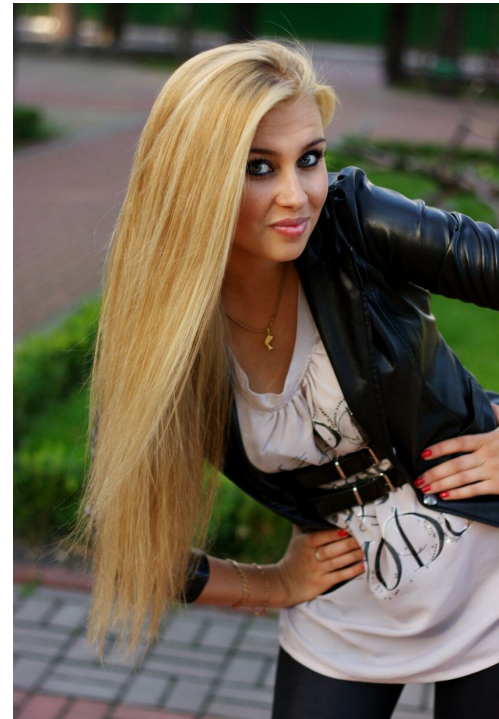

ANITA

Größe: 171, Gewicht: 54, Brust: 87, Taille: 60, Hüfte: 92
<https://podium.im/de/models/2247893>