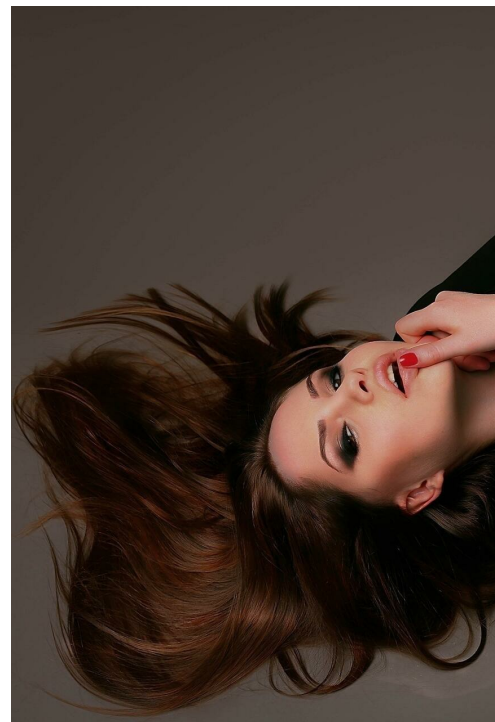

SHVEDOVAOLYA

Größe: 171, Gewicht: 45, Brust: 84, Taille: 58, Hüfte: 88
<https://podium.im/de/models/olga-shvedova>

A.Abrashin