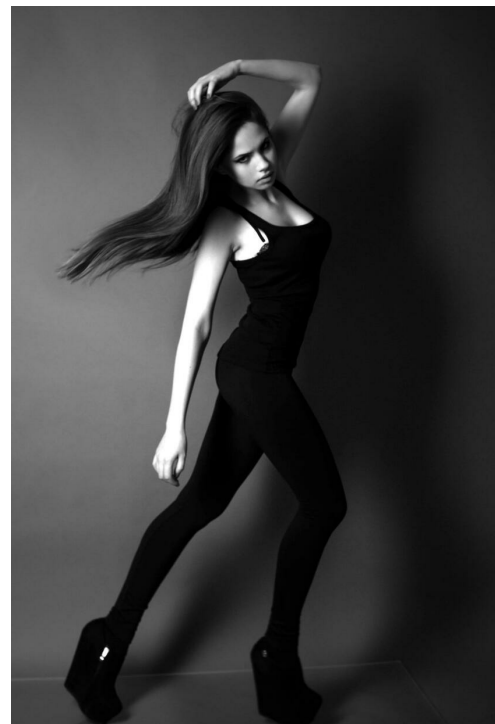

SHVEDOVAOLYA

Größe: 171, Gewicht: 45, Brust: 84, Taille: 58, Hüfte: 88
<https://podium.im/de/models/olga-shvedova>

A.Abrashin