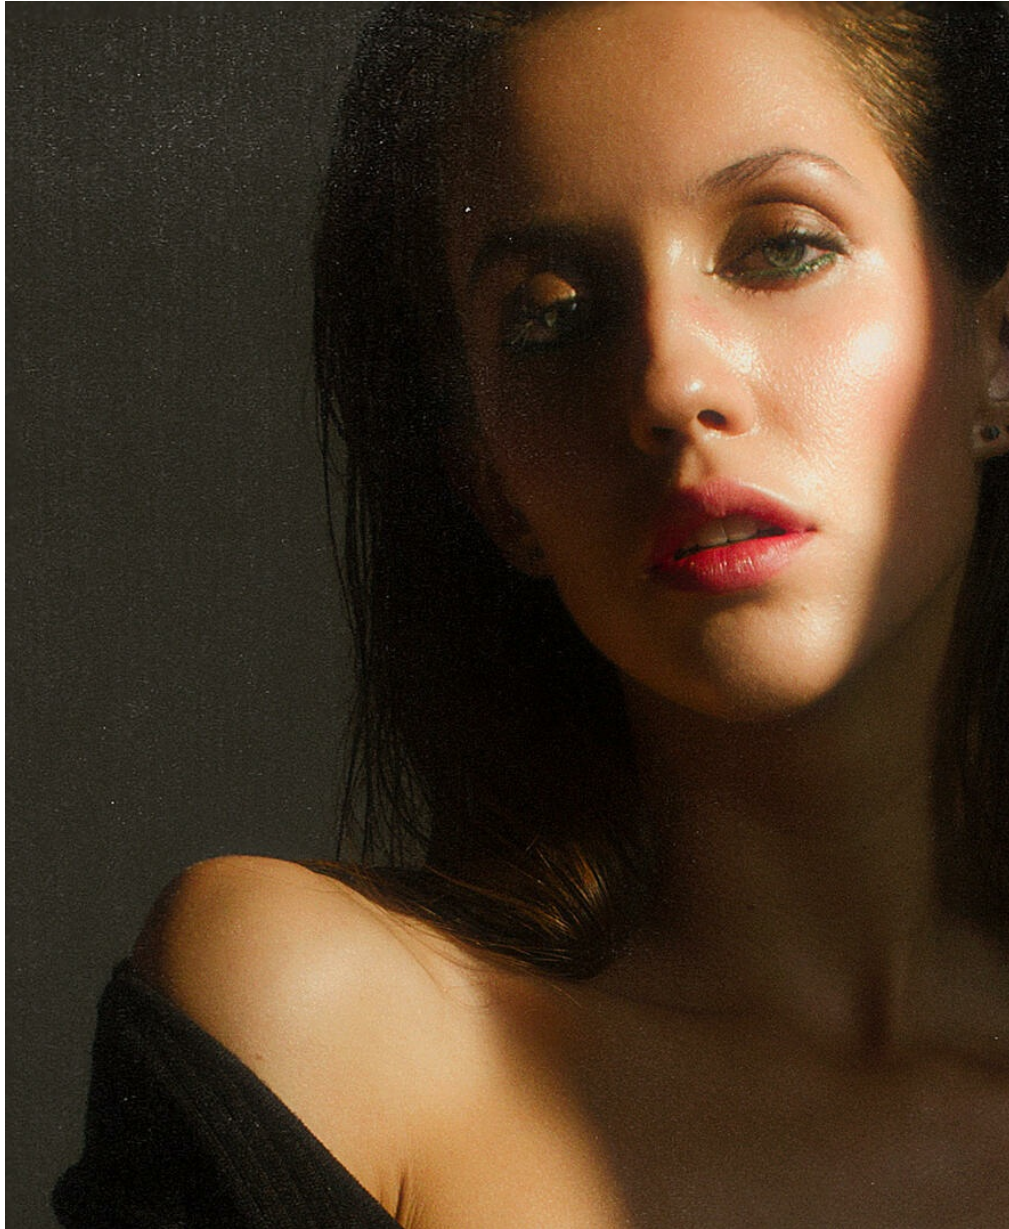

# TOOFFSYPE

Größe: 165, Gewicht: 45, Brust: 85, Taille: 60, Hüfte: 90  
<https://podium.im/de/models/tooffsype>