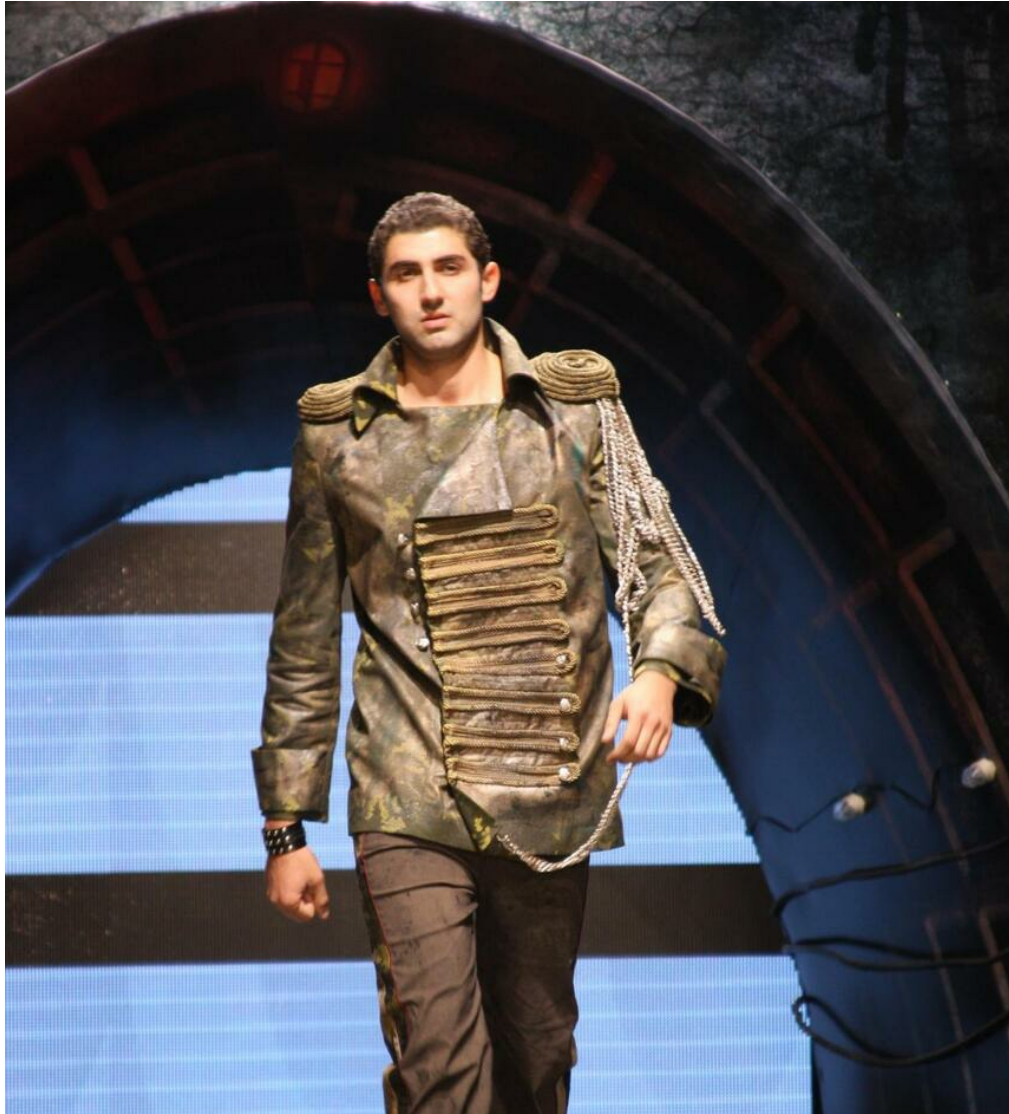

DZHOSHGUN MAMEDOV

Größe: 190, Gewicht: 90, Brust: 110, Taille: 80, Hüfte: 105
<https://podium.im/de/models/josh>