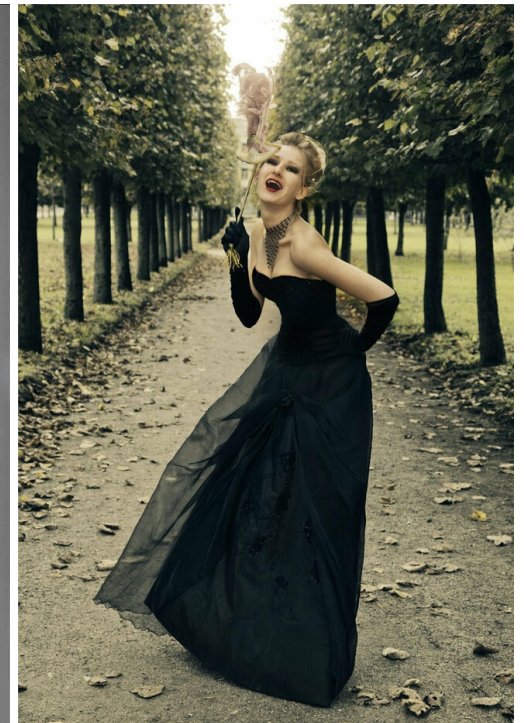

PAULINA UNDINA

身高: 175, 体重: 50, 胸围: 86, 腰围: 62, 臀围: 90
<https://podium.im/cn/models/motia>