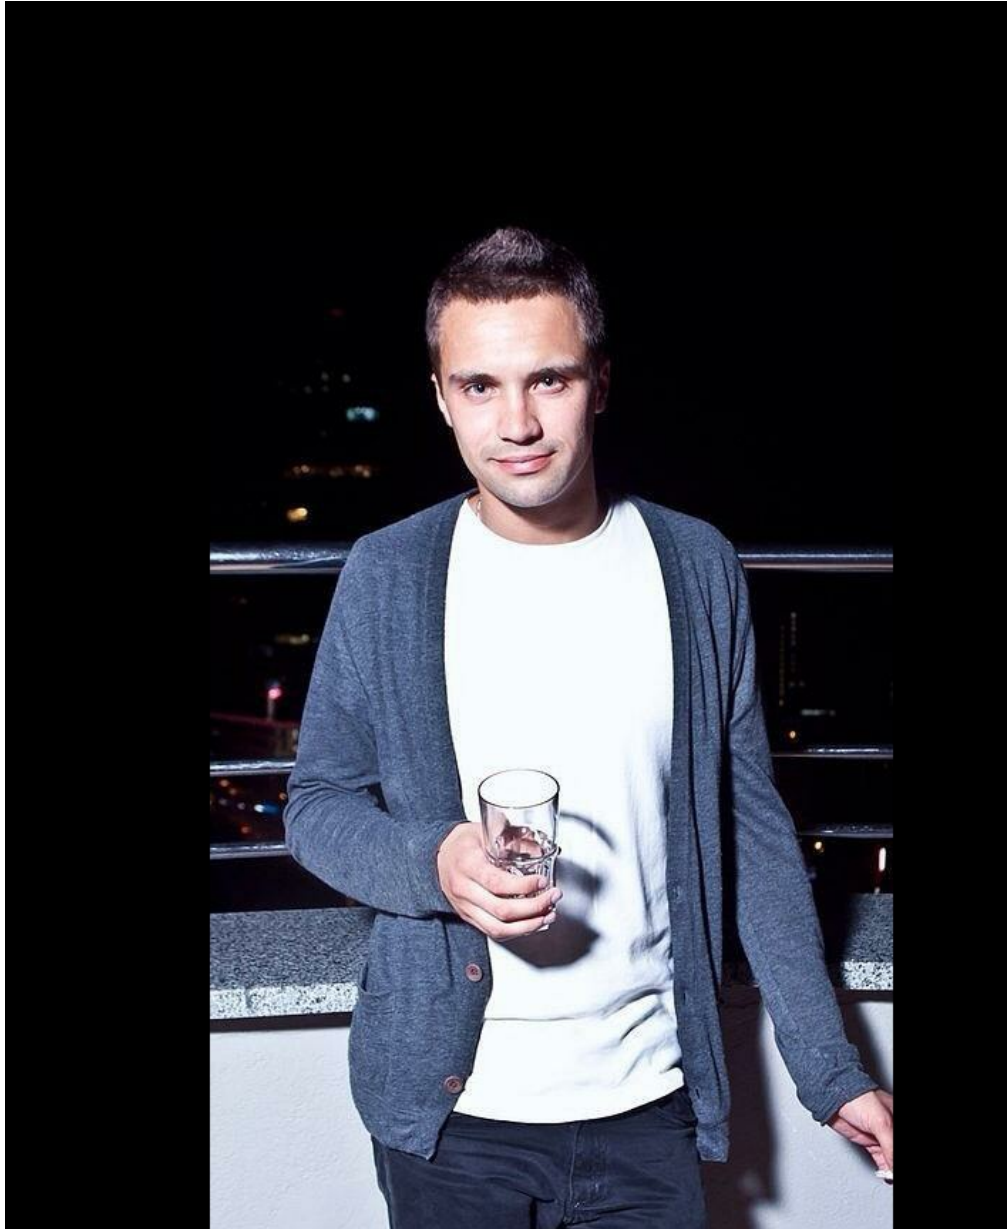

# ARTEM MASLOV

Größe: 180, Gewicht: 60, Brust: 110, Taille: 90, Hüfte: 100  
<https://podium.im/de/models/artem-maslov>