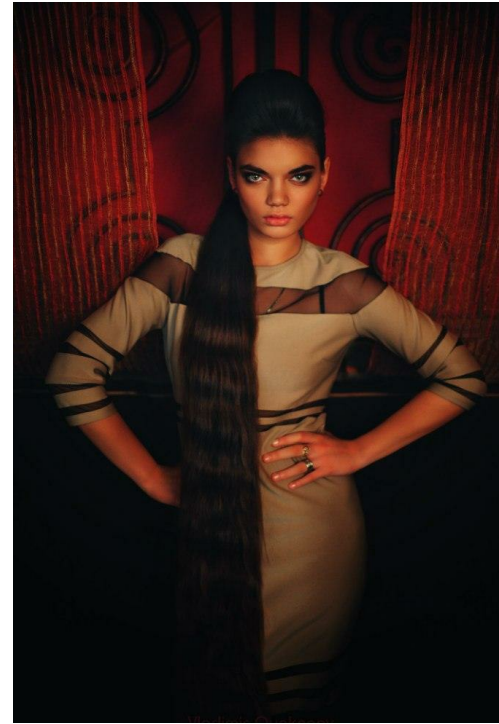

VALERIJA KOBRA

Größe: 173, Gewicht: 57, Brust: 86, Taille: 62, Hüfte: 92
<https://podium.im/de/models/valerija-kobra>