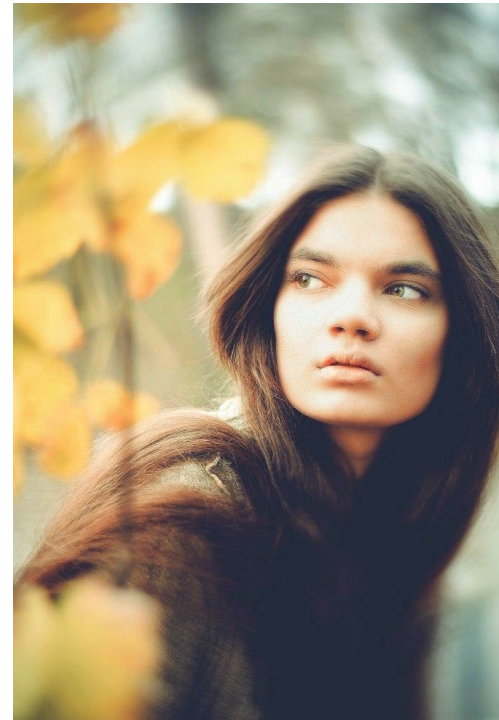

VALERIJA KOBRA

Größe: 173, Gewicht: 57, Brust: 86, Taille: 62, Hüfte: 92
<https://podium.im/de/models/valerija-kobra>