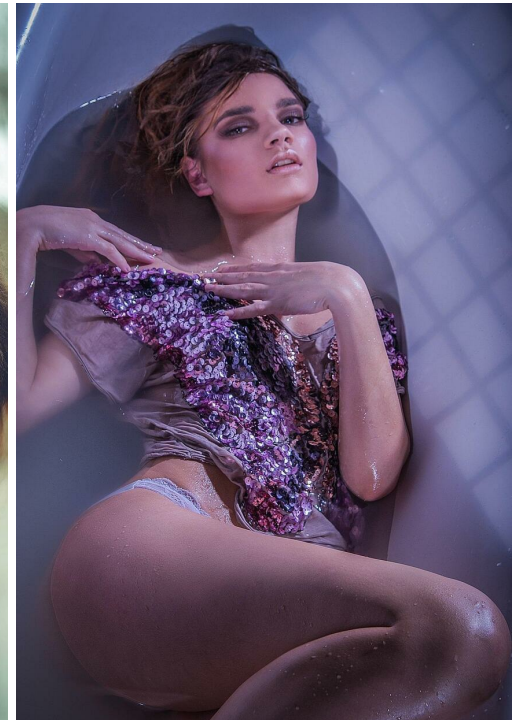

VALERIJA KOBRA

Größe: 173, Gewicht: 57, Brust: 86, Taille: 62, Hüfte: 92
<https://podium.im/de/models/valerija-kobra>