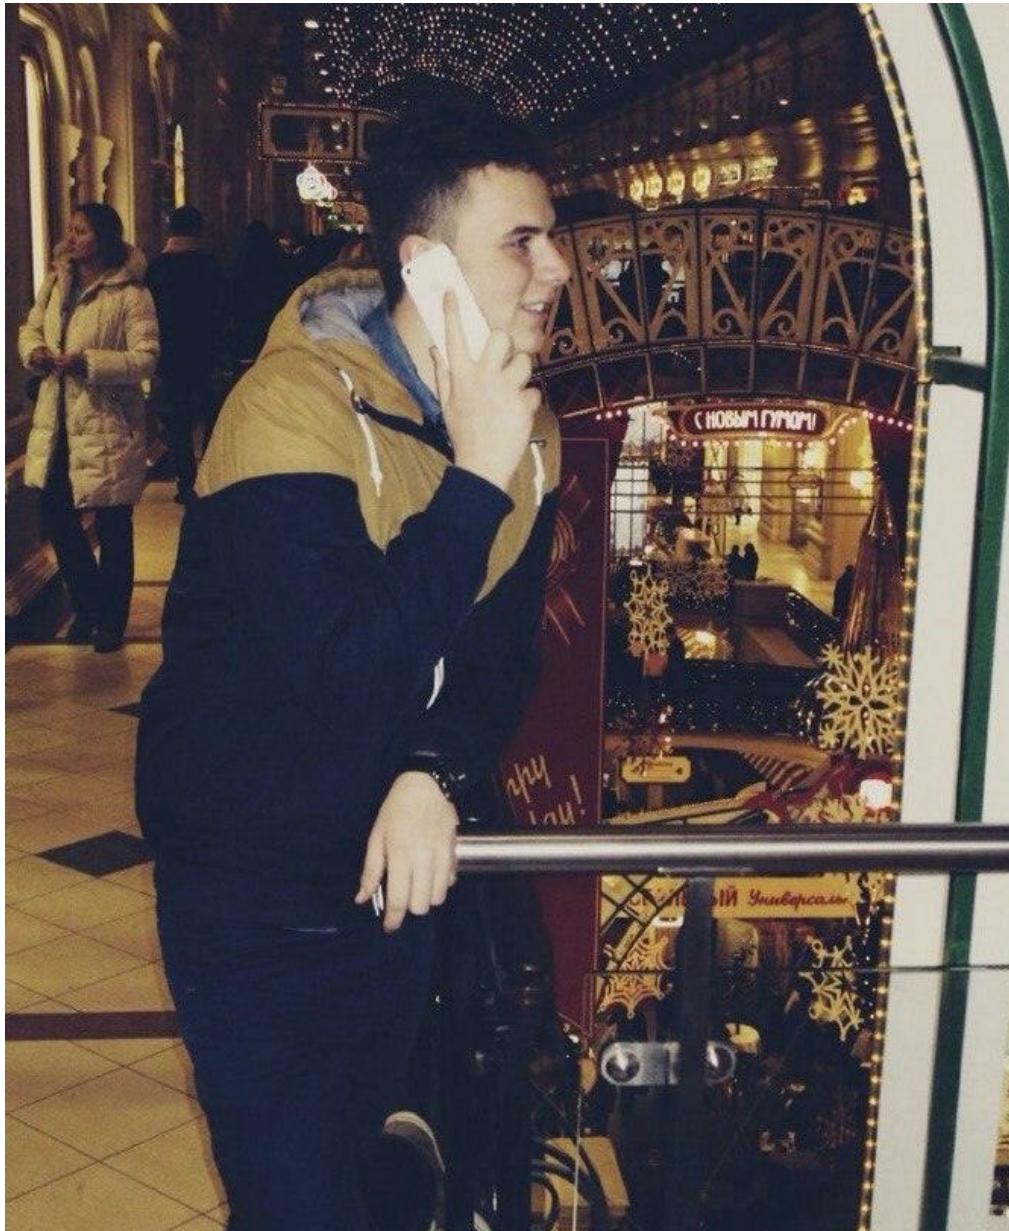

NIKITA REPIN

altura: 183, peso: 74, pecho: 87, cintura: 73, caderas: 96
<https://podium.im/es/actors/nikita-repin>