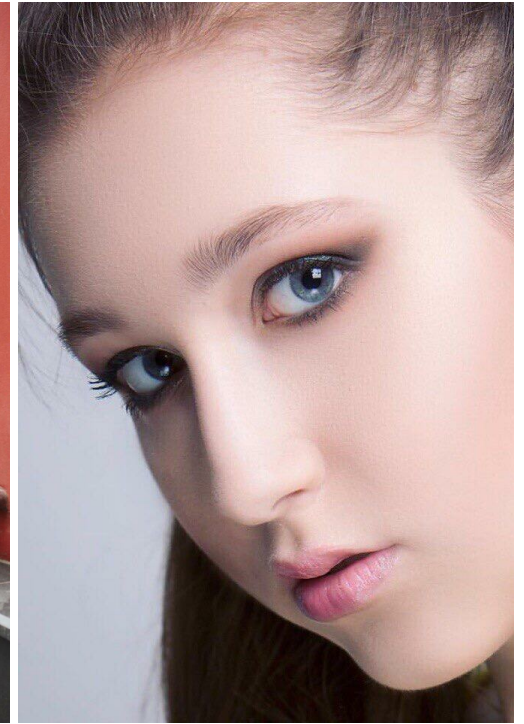

POLINA KIT

Größe: 173, Gewicht: 50, Brust: 80, Taille: 60, Hüfte: 88
<https://podium.im/de/models/polina-kit>

photographie