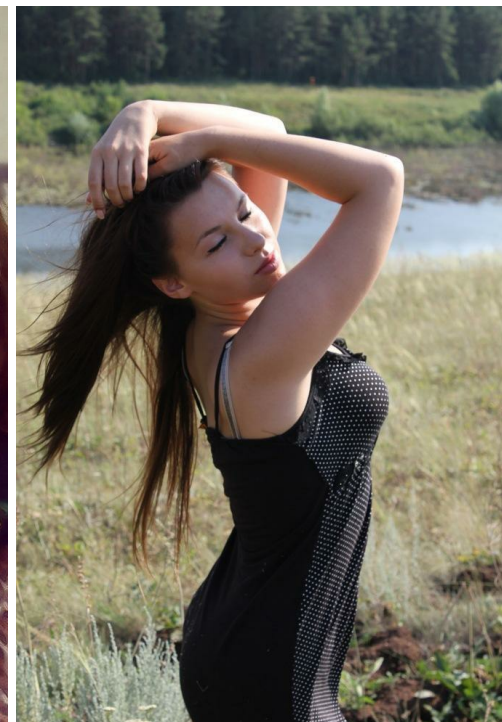

ELENA MALYKH

рост: 167, вес: 65, грудь: 103, талия: 72, бедра: 101

<https://podium.im/models/elena-malykh>