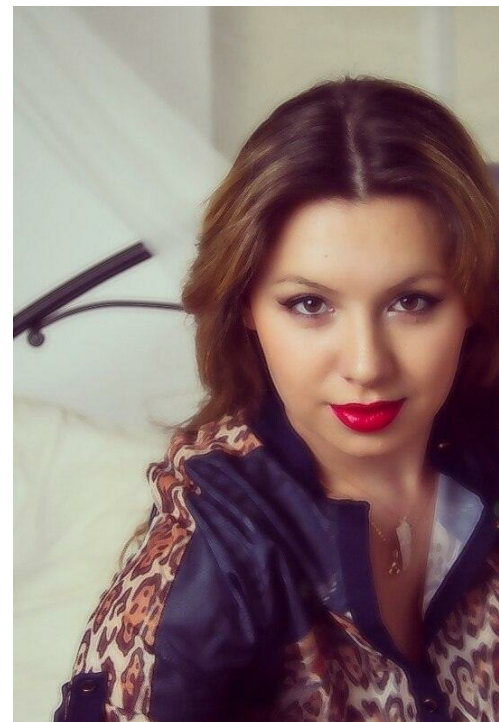

ELENA MALYKH

рост: 167, вес: 65, грудь: 103, талия: 72, бедра: 101

<https://podium.im/models/elena-malykh>