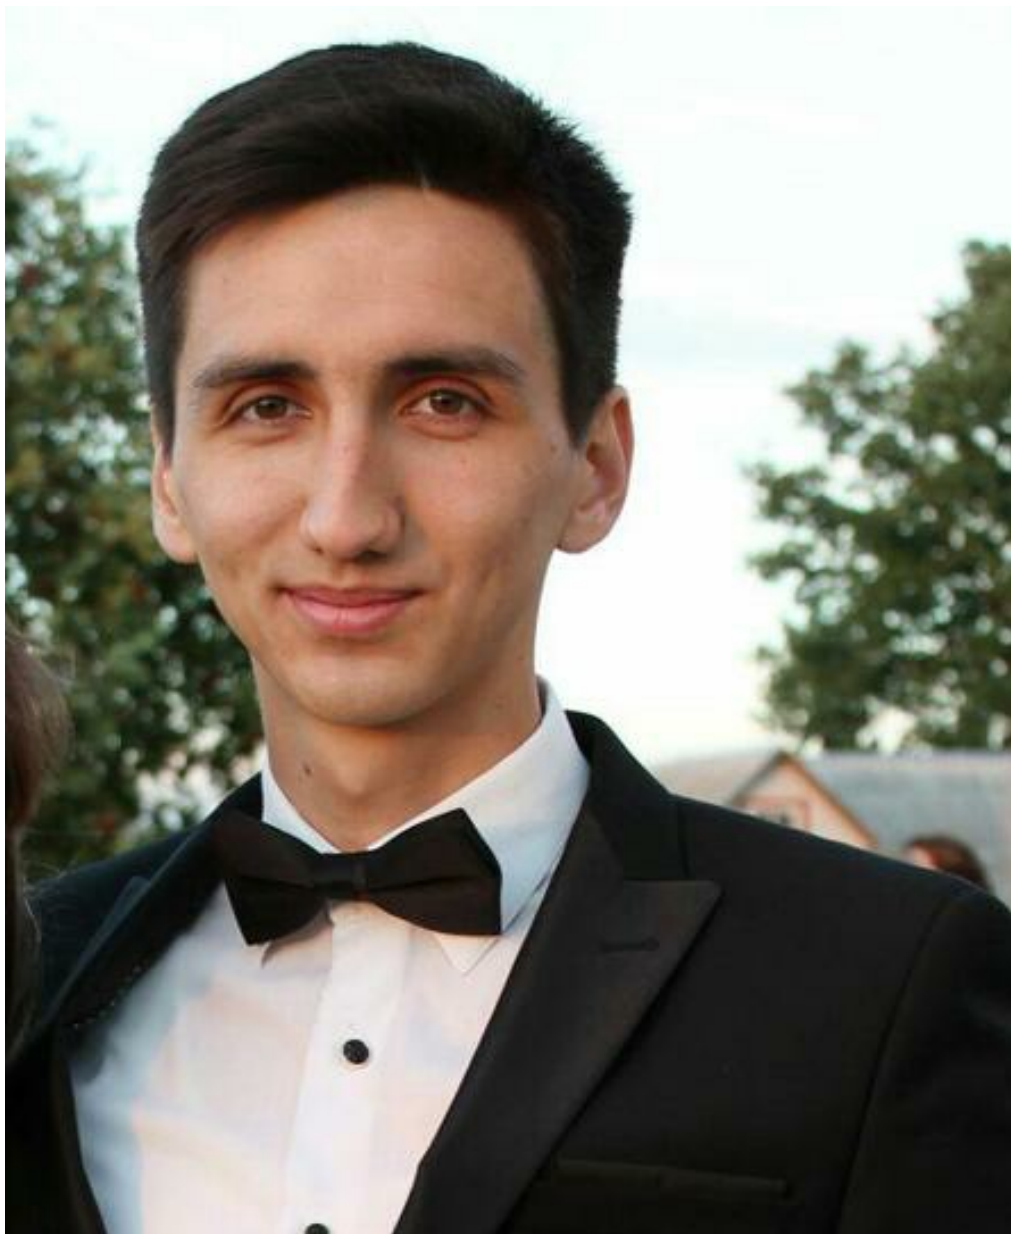

KAIR PIHIEV

Größe: 183, Gewicht: 74, Brust: 103, Taille: 75, Hüfte: 90
<https://podium.im/de/models/kair-pihiev>