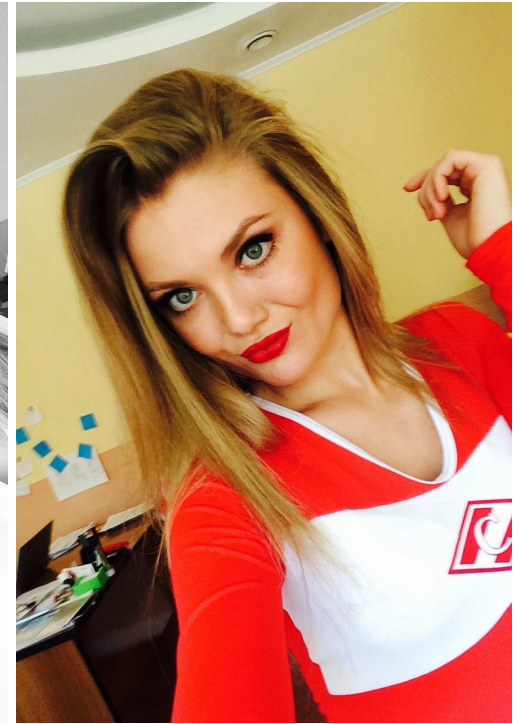

# MASHA DURNOVA

Größe: 167, Gewicht: 49, Brust: 87, Taille: 60, Hüfte: 90  
<https://podium.im/de/models/masha-durnova>