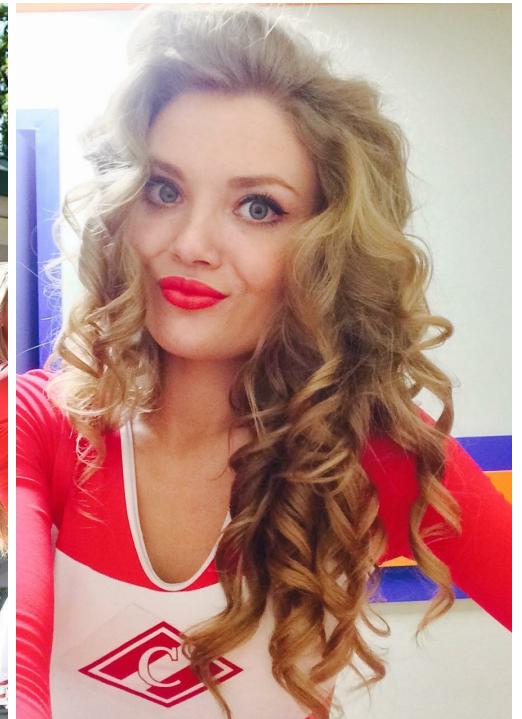

# MASHA DURNOVA

Größe: 167, Gewicht: 49, Brust: 87, Taille: 60, Hüfte: 90  
<https://podium.im/de/models/masha-durnova>