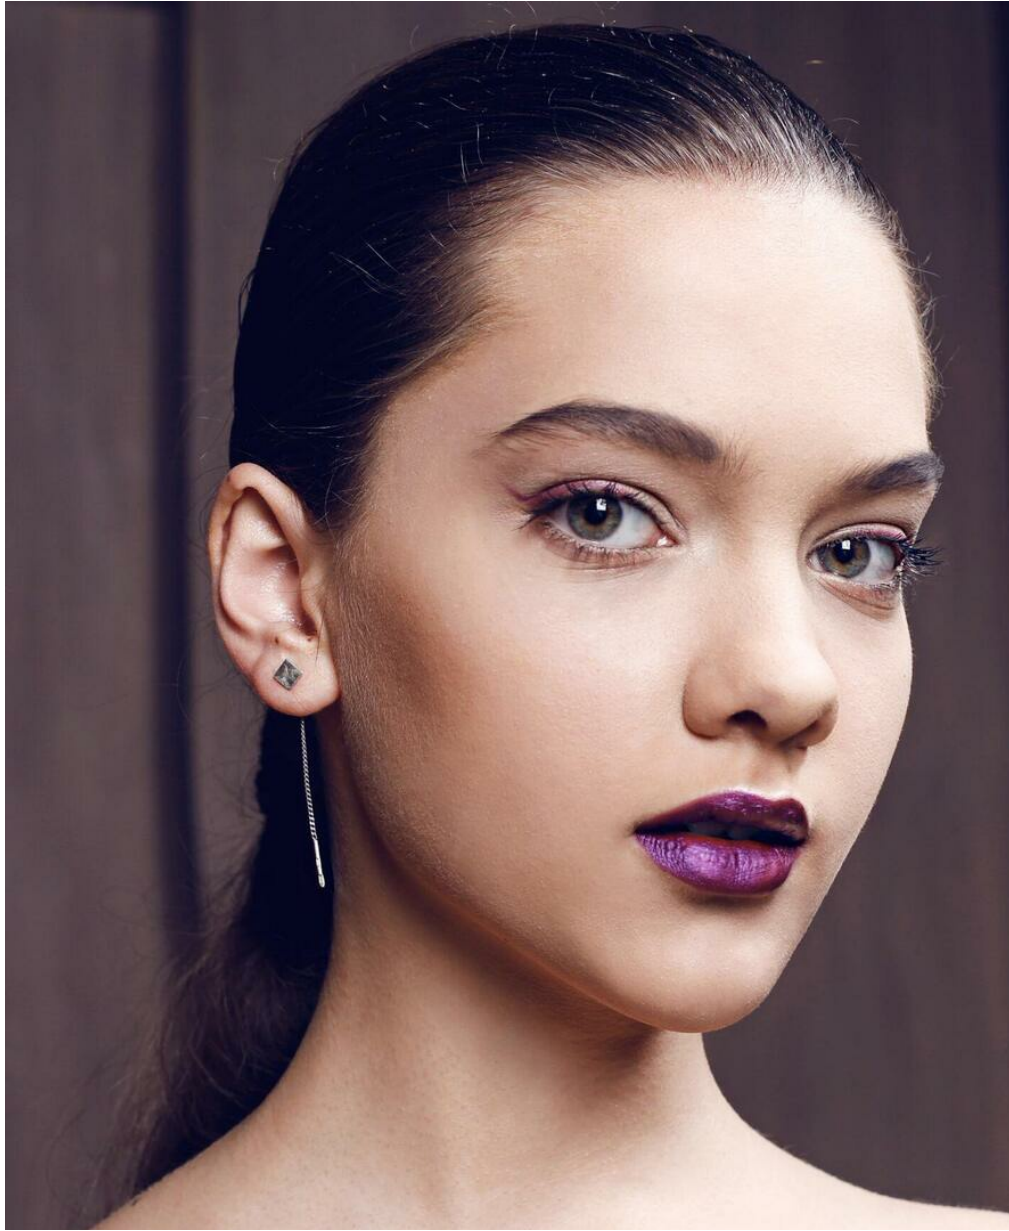

CATHERINE ORLOVA

Größe: 170, Gewicht: 50, Brust: 83, Taille: 53, Hüfte: 85
<https://podium.im/de/models/catherine-orlova>