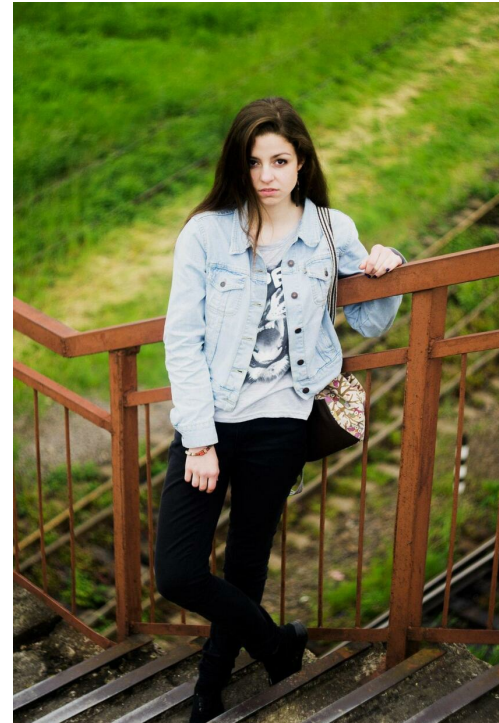

# SOPHIA PROTS

altura: 170, peso: 55, pecho: 89, cintura: 62, caderas: 91  
<https://podium.im/es/models/sophia-prots>