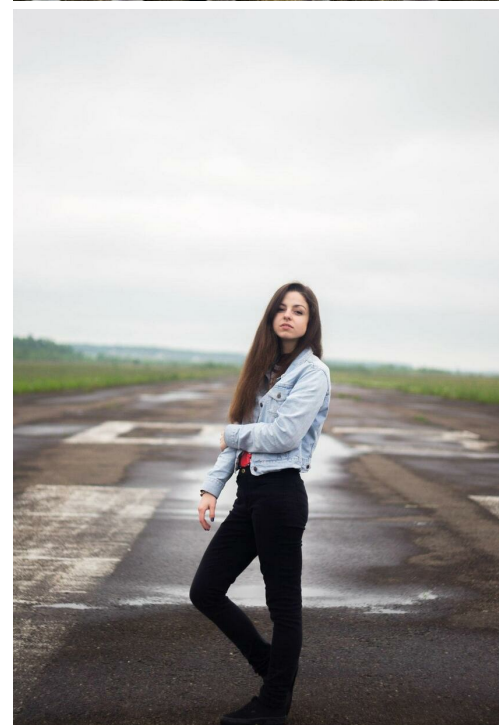

# SOPHIA PROTS

altura: 170, peso: 55, pecho: 89, cintura: 62, caderas: 91  
<https://podium.im/es/models/sophia-prots>