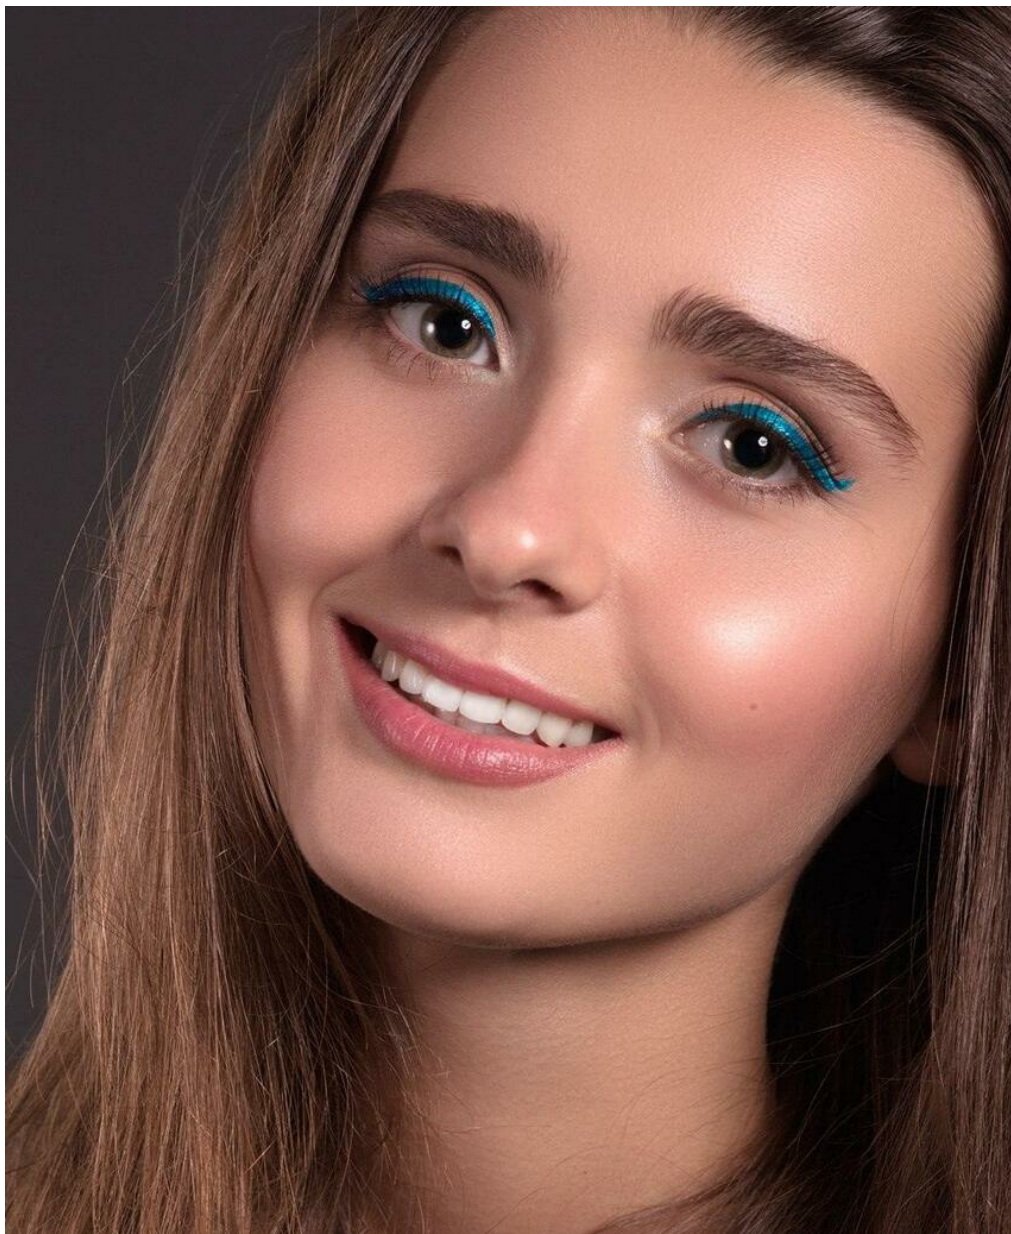

KATY LEBEDEVA

Рост: 175, Вес: 50, Талия: 84, Бедра: 59, Ноги: 89
<https://podium.im/cn/actors/katy-lebedeva>

sashagalls • ru