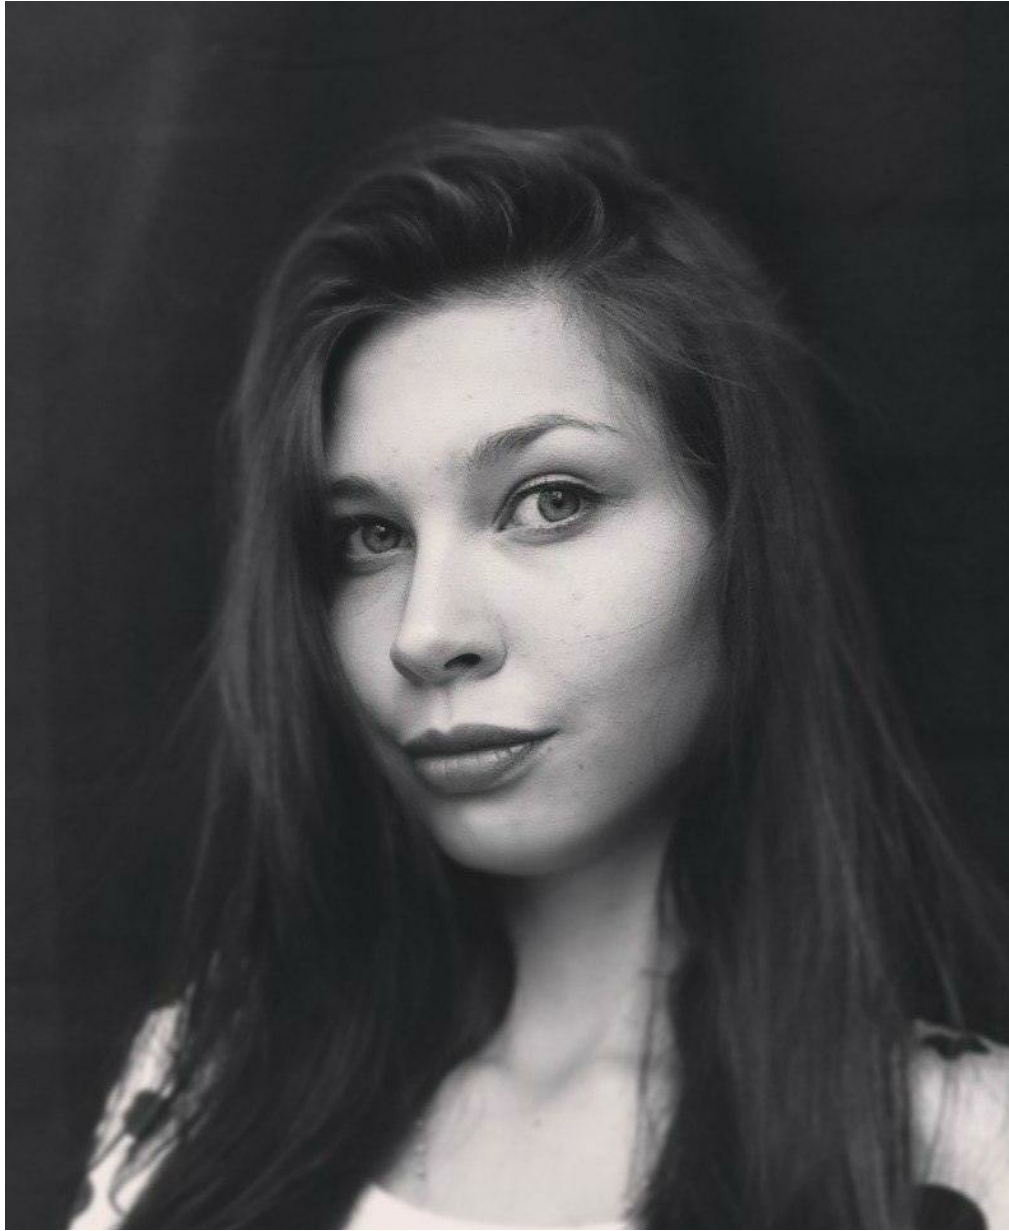

VALERIE KAPLAN

Größe: 173, Gewicht: 53, Brust: 89, Taille: 61, Hüfte: 85
<https://podium.im/de/models/valerie-kaplan>