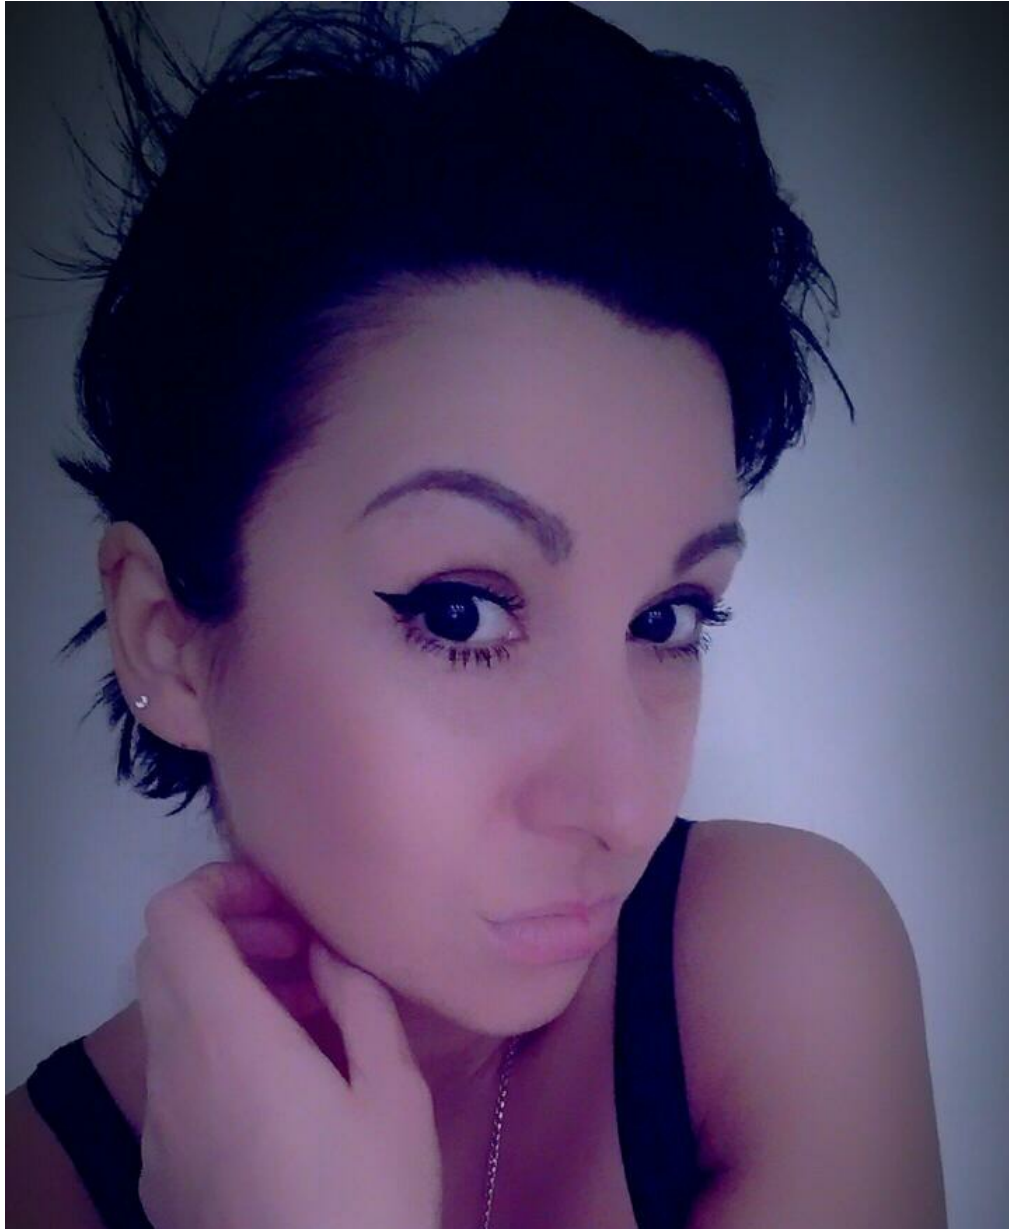

MARINA KOROLYOVA

Größe: 163, Gewicht: 50, Brust: 90, Taille: 67, Hüfte: 90
<https://podium.im/de/models/marina-korolyova>