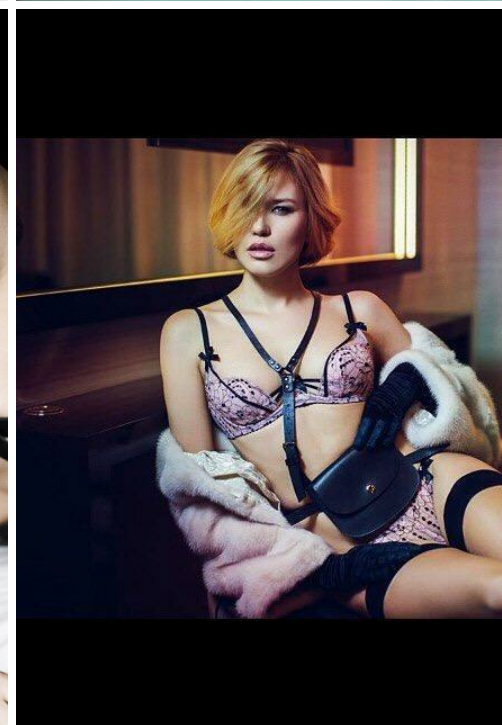

IRINA SHCH

зріст: 175, вага: 53, груди: 89, талія: 62, стегна: 90
<https://podium.im/ua/models/2497300>