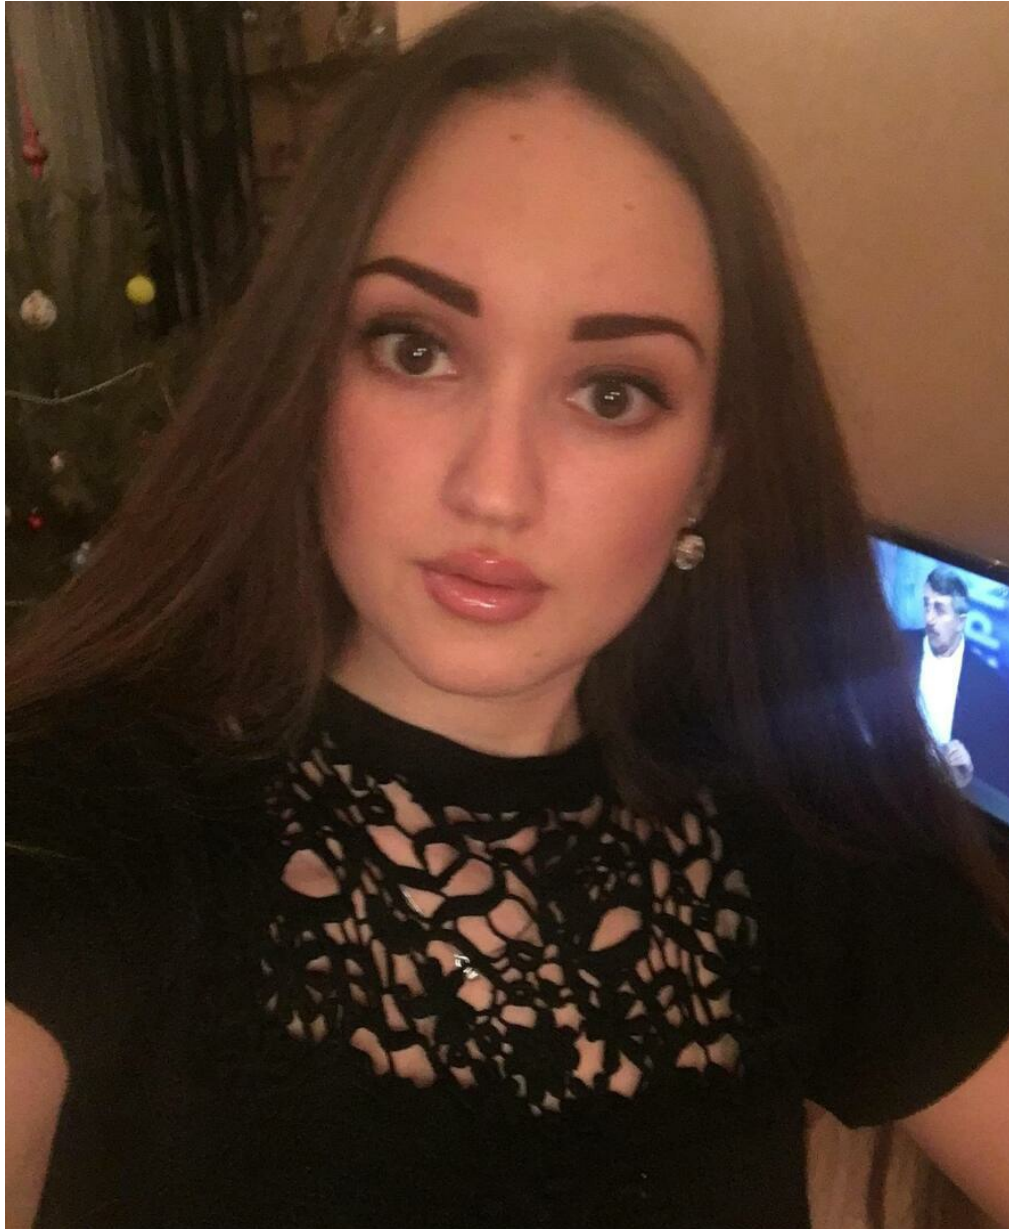

KSENIA CHUEVA

Größe: 171, Gewicht: 60, Brust: 90, Taille: 67, Hüfte: 95
<https://podium.im/de/models/ksenia-chueva>