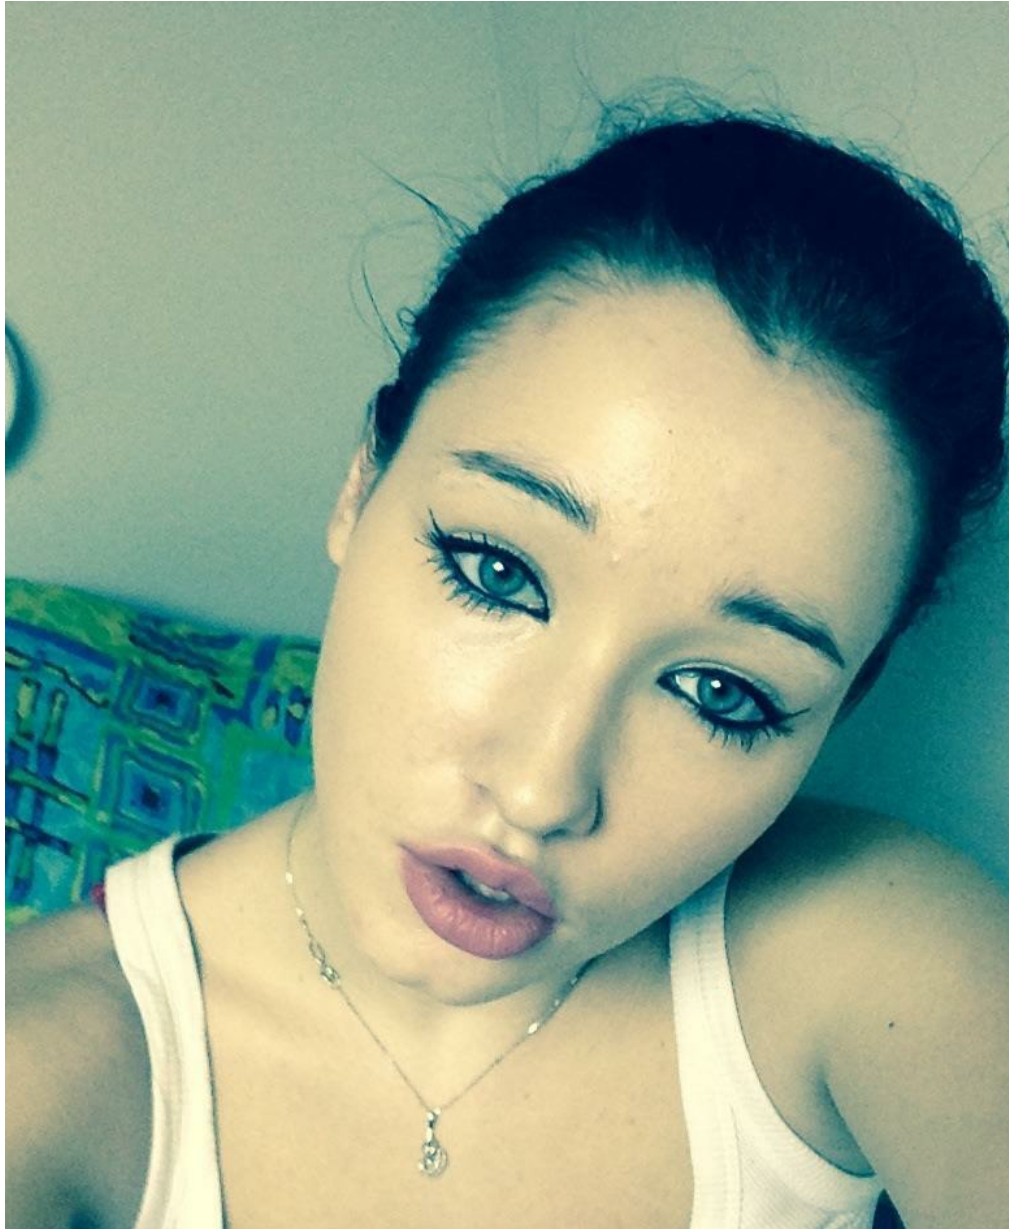

# ELYA ELYA

Größe: 170, Gewicht: 50, Brust: 90, Taille: 60, Hüfte: 94  
<https://podium.im/de/models/elya-elya>