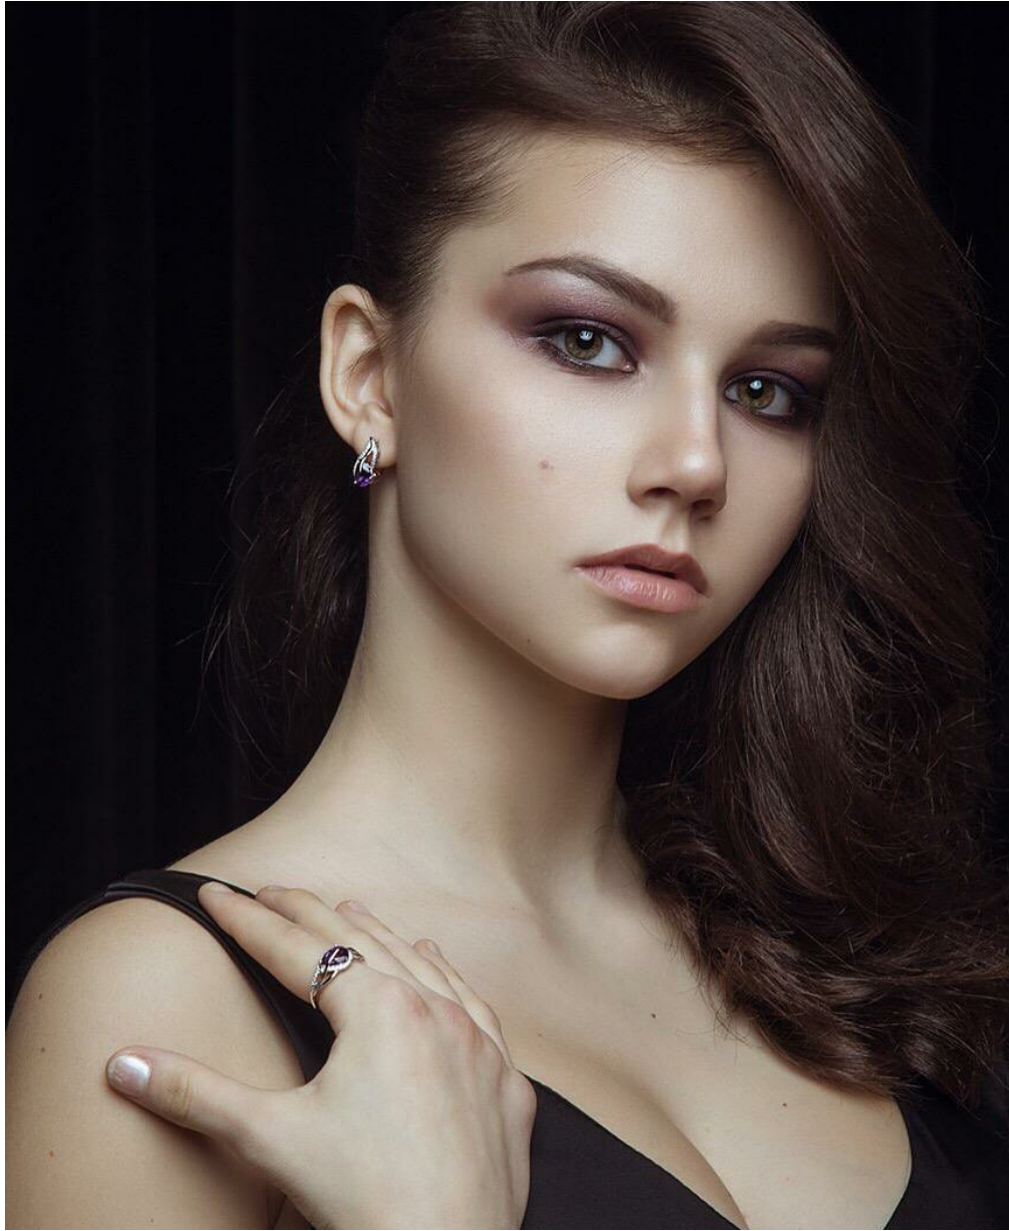

# ELIZAVETA IVANOVA

Größe: 160, Gewicht: 48, Brust: 85, Taille: 64, Hüfte: 85  
<https://podium.im/de/models/elizavetaivanova1808>