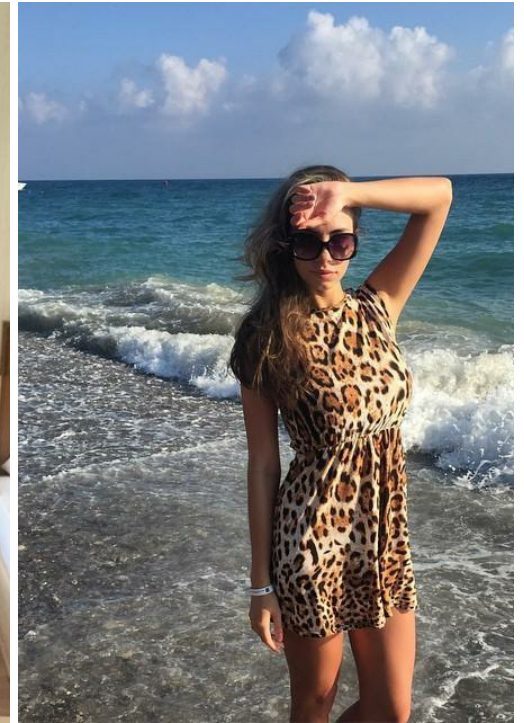

VALERIA GROMOVA

altura: 175, peso: 60, pecho: 90, cintura: 60, caderas: 90
https://podium.im/es/models/valeria_karamelka