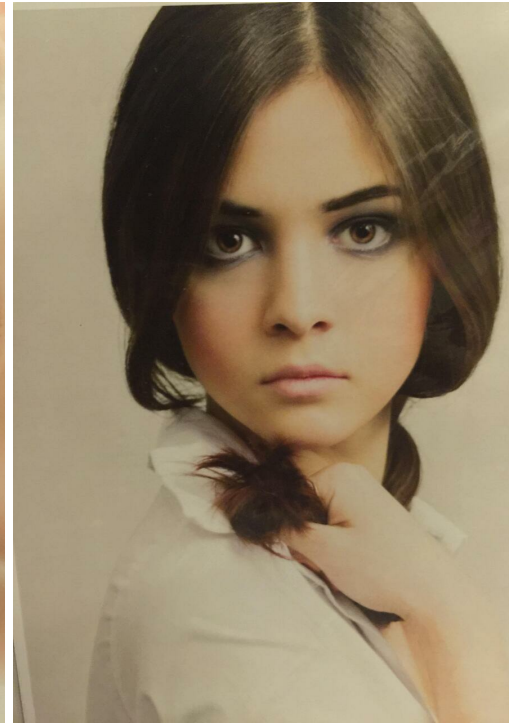

LILIA SEMENIUK

Größe: 176, Gewicht: 53, Brust: 87, Taille: 63, Hüfte: 90
<https://podium.im/de/models/lilia-semeniuk>