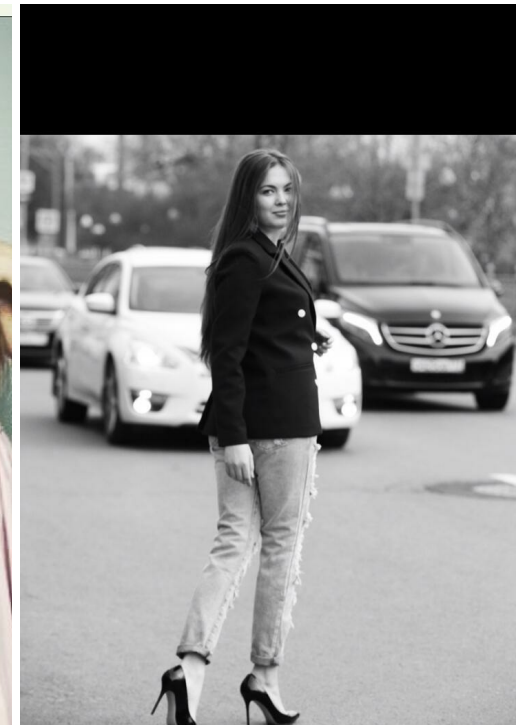

# VALERIYA IVANOVA

altura: 170, peso: 57, pecho: 98, cintura: 67, caderas: 97  
<https://podium.im/es/models/valeriya-ivanovaaa>