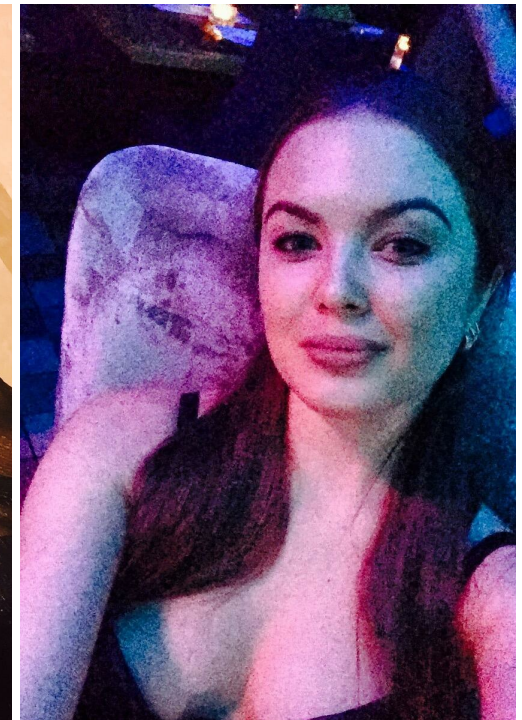

# VALERIYA IVANOVA

altura: 170, peso: 57, pecho: 98, cintura: 67, caderas: 97  
<https://podium.im/es/models/valeriya-ivanovaaa>