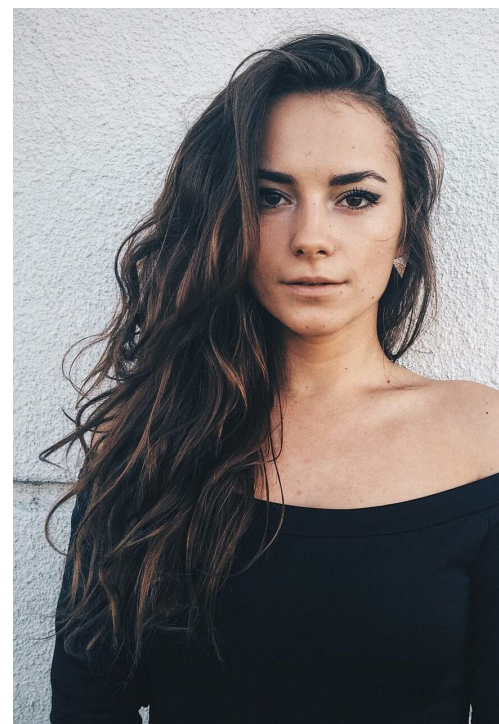

# EKATERINA SHAMINA

зріст: 170, вага: 50, груди: 90, талія: 66, стегна: 90  
<https://podium.im/ua/models/ekaterina-shamina>